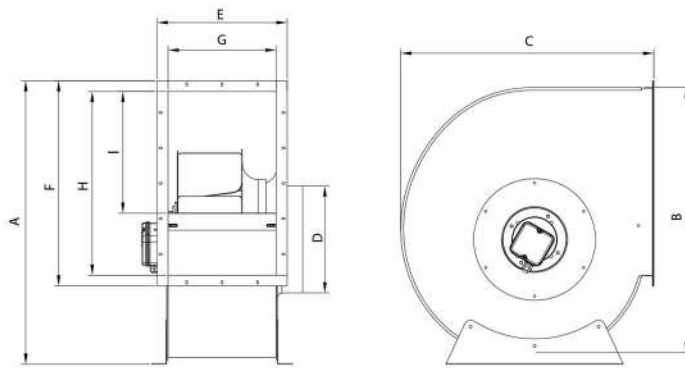

فن سانتریفیوژ یک طرفه بکوارد سری BEB

جنس بدنه فن : فولادی گالوانیزه

جنس پروانه فن : آلومینیوم

درجه حفاظت فن : IP54

کلاس عایق بندی موتور : B

نوع عملکرد موتور : دائم کار

کاربرد فن : تخلیه هوای فضاهای خانگی، صنعتی و تجاری مانند

سرویس های بهداشتی و حمام ها ، آشپزخانه های خانگی ،

استخرها ، سالن اجتماعات ، فروشگاه ها و موتورخانه ها

Model	A	B	C	D	E	F	G	H	I
BEB-25/7	510	475	430	200	228	370	166	310	190
BEB-30/10	590	555	500	245	278	440	216	380	240
BEB-40/12	660	620	580	300	320	470	258	410	330
BEB-50/16	800	775	710	390	370	580	305	530	340

ابعاد برحسب میلیمتر ارائه شده است .

تمامی اعداد ارائه شده مربوط به حالت آزاد (Free Delivery) کارکرد فن هستند .

No	Model	Fan Diameter (mm)	Voltage (V)	Current (A)	Power (W)	Speed (rpm)	Air flow (m³/h)	IP	Weight (Kg)	Sound Pressure Level*(dBA)
1	BEB - 25/7A2S	250x70	220	0.87	190	2650	1340	54	12	73
2	BEB - 25/7A4S	250x70	220	0.5	82	1440	700	54	12	60
3	BEB - 25/7A6S	250x70	220	0.42	85	980	425	54	12	51
4	BEB - 25/7A4T	250x70	380	0.45	97	1450	720	54	12	60
5	BEB - 30/10A4S	300x100	220	1.15	190	1420	1550	54	14.5	63
6	BEB - 30/10A6S	300x100	220	0.44	92	935	950	54	14.5	52
7	BEB - 30/10A4T	300x100	380	0.6	160	1435	1500	54	14.5	63
8	BEB - 40/12G4S	400x120	220	2	440	1380	3400	54	26	72
9	BEB - 40/12G6S	400x120	220	1.2	220	950	2400	54	26	62
10	BEB - 40/12G4T	400x120	380	1.2	420	1380	3500	54	26	72
11	BEB - 50/16R4S	500x160	220	4.4	900	1380	6000	54	39	78
12	BEB - 50/16R6S	500x160	220	1.6	340	900	4000	54	39	73
13	BEB - 50/16R4T	500x160	380	1.7	870	1360	6000	54	39	78

* صدای محصول در فاصله معادل سه برابر قطر محصول (با حداقل ۱,۵ متر) اندازه گیری شده است.