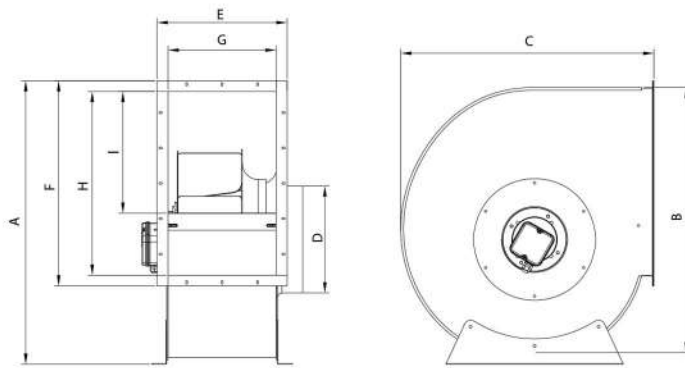

فن سانتریفیوژ یک طرفه بکوارد سری BEB

جنس بدنه فن : فولادی گالوانیزه

جنس پروانه فن : آلومینیوم

درجه حفاظت فن : IP54

کلاس عایق بندی موتور : B

نوع عملکرد موتور : دائم کار

کاربرد فن : تخلیه هوای فضاهای خانگی، صنعتی و تجاری مانند

سرویس های بهداشتی و حمام ها ، آشپزخانه های خانگی ،

استخرها ، سالن اجتماعات ، فروشگاه ها و موتورخانه ها

Model	A	B	C	D	E	F	G	H	I
BEB-25/7	510	475	430	200	228	370	166	310	190
BEB-30/10	590	555	500	245	278	440	216	380	240
BEB-40/12	660	620	580	300	320	470	258	410	330
BEB-50/16	800	775	710	390	370	580	305	530	340

ابعاد برحسب میلیمتر ارائه شده است .

تمامی اعداد ارائه شده مربوط به حالت آزاد (Free Delivery) کاربرد فن هستند .

No	Model	Fan Diameter (mm)	Voltage (V)	Current (A)	Power (W)	Speed (rpm)	Air flow (m³/h)	IP	Weight (Kg)	Sound Pressure Level*(dBA)
1	BEB - 25/7A2S	250x70	220	0.87	190	2650	1340	54	12	73
2	BEB - 25/7A4S	250x70	220	0.5	82	1440	700	54	12	60
3	BEB - 25/7A6S	250x70	220	0.42	85	980	425	54	12	51
4	BEB - 25/7A4T	250x70	380	0.45	97	1450	720	54	12	60
5	BEB - 30/10A4S	300x100	220	1.15	190	1420	1550	54	14.5	63
6	BEB - 30/10A6S	300x100	220	0.44	92	935	950	54	14.5	52
7	BEB - 30/10A4T	300x100	380	0.6	160	1435	1500	54	14.5	63
8	BEB - 40/12G4S	400x120	220	2	440	1380	3400	54	26	72
9	BEB - 40/12G6S	400x120	220	1.2	220	950	2400	54	26	62
10	BEB - 40/12G4T	400x120	380	1.2	420	1380	3500	54	26	72
11	BEB - 50/16R4S	500x160	220	4.4	900	1380	6000	54	39	78
12	BEB - 50/16R6S	500x160	220	1.6	340	900	4000	54	39	73
13	BEB - 50/16R4T	500x160	380	1.7	870	1360	6000	54	39	78

* صدای محصول در فاصله معادل سه برابر قطر محصول (با حداقل ۱,۵ متر) اندازه گیری شده است.