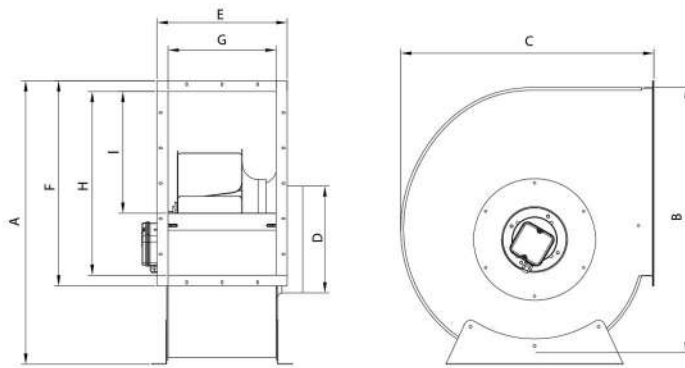

فن سانتریفیوژ یک طرفه بکوارد سری BEB

جنس بدنه فن : فولادی گالوانیزه

جنس پروانه فن : آلومینیوم

درجه حفاظت فن : IP54

کلاس عایق بندی موتور : B

نوع عملکرد موتور : دائم کار

کاربرد فن : تخلیه هوای فضاهای خانگی، صنعتی و تجاری مانند

سرویس های بهداشتی و حمام ها ، آشپزخانه های خانگی ،

استخرها ، سالن اجتماعات ، فروشگاه ها و موتورخانه ها

Model	A	B	C	D	E	F	G	H	I
BEB-25/7	510	475	430	200	228	370	166	310	190
BEB-30/10	590	555	500	245	278	440	216	380	240
BEB-40/12	660	620	580	300	320	470	258	410	330
BEB-50/16	800	775	710	390	370	580	305	530	340

ابعاد برحسب میلیمتر ارائه شده است.

تمامی اعداد ارائه شده مربوط به حالت آزاد (Free Delivery) کاربرد فن هستند.

No	Model	Fan Diameter (mm)	Voltage (V)	Current (A)	Power (W)	Speed (rpm)	Air flow (m³/h)	IP	Weight (Kg)	Sound Pressure Level*(dBA)
1	BEB - 25/7A2S	250x70	220	0.87	190	2650	1340	54	12	73
2	BEB - 25/7A4S	250x70	220	0.5	82	1440	700	54	12	60
3	BEB - 25/7A6S	250x70	220	0.42	85	980	425	54	12	51
4	BEB - 25/7A4T	250x70	380	0.45	97	1450	720	54	12	60
5	BEB - 30/10A4S	300x100	220	1.15	190	1420	1550	54	14.5	63
6	BEB - 30/10A6S	300x100	220	0.44	92	935	950	54	14.5	52
7	BEB - 30/10A4T	300x100	380	0.6	160	1435	1500	54	14.5	63
8	BEB - 40/12G4S	400x120	220	2	440	1380	3400	54	26	72
9	BEB - 40/12G6S	400x120	220	1.2	220	950	2400	54	26	62
10	BEB - 40/12G4T	400x120	380	1.2	420	1380	3500	54	26	72
11	BEB - 50/16R4S	500x160	220	4.4	900	1380	6000	54	39	78
12	BEB - 50/16R6S	500x160	220	1.6	340	900	4000	54	39	73
13	BEB - 50/16R4T	500x160	380	1.7	870	1360	6000	54	39	78

* صدای محصول در فاصله معادل سه برابر قطر محصول (با حداقل ۱,۵ متر) اندازه گیری شده است.