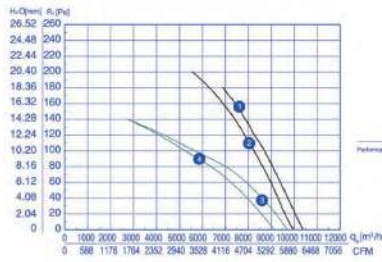

**Ø 600 Axial Fans**

TYPE	VOLTAGE	FREQUENCY	CURRENT	INPUT	SPEED	CAPACITANCE	NET WEIGHT	NOISE	AIR VOLUME	CFM/NO	LICENSE
نوع	ولتاژ	فرکانس	شدت جریان	انرژی	سرعت	ظرفیت	وزن خالص	میزان صدا	حجم هوای سرد	CFM/NO	مجوز
YWF4D-6005-13770	380	50	1.57	790	1360	/	14.0	74	10480	1	CE
YWF4E-6005-13770	220	50	3.20	706	1360	16	14.0	74	10000	2	CE
YWF3D-6005-13770	380	50	1.42	500	820	/	14.0	70	9750	3	CE
YWF3E-6005-13770	220	50	2.45	488	900	12	14.0	70	9180	4	CE