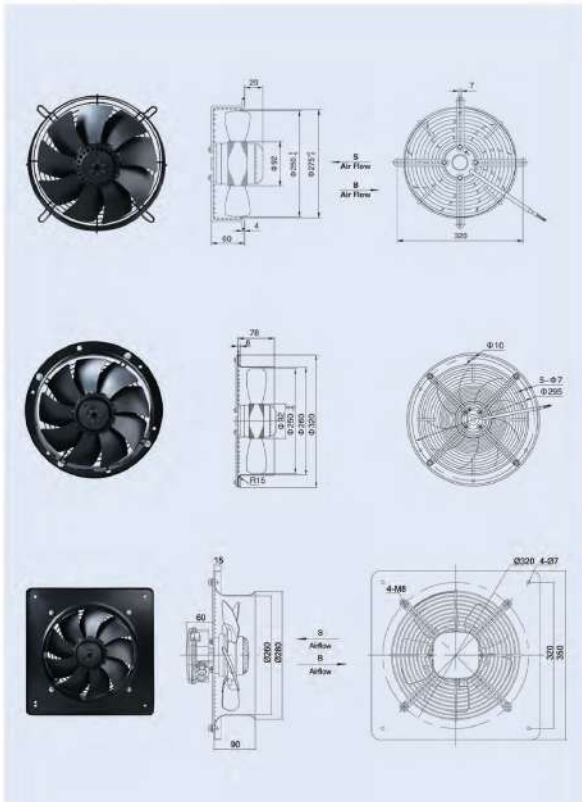

Ø 250 Axial Fans

MODEL NO	VOLTAGE	FREQUENCY	CURRENT	INPUT	SPEED	CAPACITANCE	NET WEIGHT	NOISE	REVOLUTION	DISP. VOLUME	CE MARKING
1	20	2420	88	0.31	1440						
2	20	1460	48	0.23	860						

TYPE	VOLTAGE	FREQUENCY	CURRENT	INPUT	SPEED	CAPACITANCE	NET WEIGHT	NOISE	REVOLUTION	DISP. VOLUME	CE MARKING
YWF2E-200S-8020	220	50	0.42	90	2400	3	2.5	60	1460	1	CE
YWF4E-200S-8025	220	50	0.23	50	1380	2	2.5	55	820	2	CE