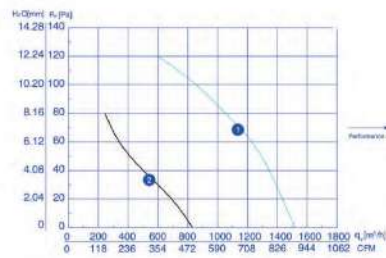

Ø 250 Axial Fans

MODEL NO	VOLTAGE	FREQUENCY	CURRENT	INPUT	SPEED	CAPACITANCE	NET WEIGHT	NOISE	REVOLUTION	DISP. VOLUME	CE MARKING
1	20	2420	88	0.31	1440						
2	20	1460	48	0.23	860						

TYPE	VOLTAGE	FREQUENCY	CURRENT	INPUT	SPEED	CAPACITANCE	NET WEIGHT	NOISE	REVOLUTION	DISP. VOLUME	CE MARKING
YWF2E-200S-8020	220	50	0.42	90	2400	3	2.5	60	1460	1	CE
YWF4E-200S-8025	220	50	0.23	50	1380	2	2.5	55	820	2	CE