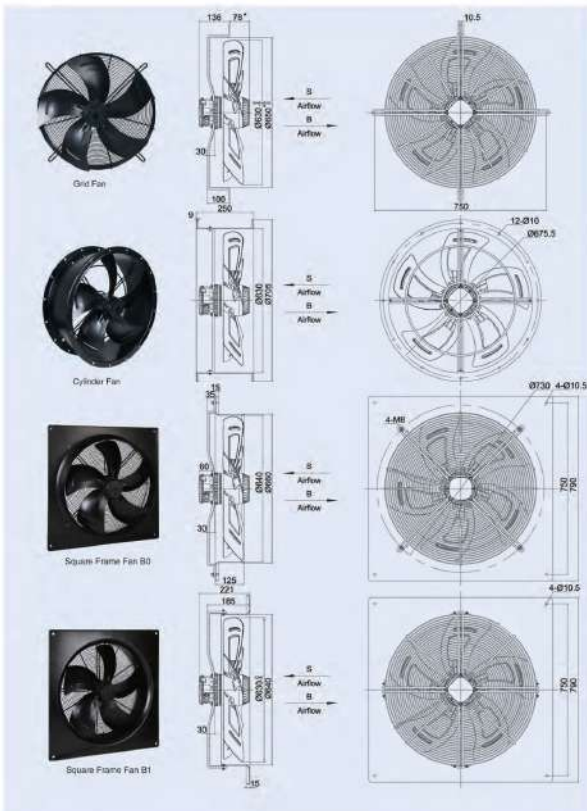

Ø 630 Axial Fans

| Performance class | CLASSIFICATION | TYPE | SIZE | W | A | W | A | | | |
|-------------------|----------------|------|------|------|-------|-----|------|-----|------|-------|
| 1 | 20 | 1370 | 768 | 1.95 | 11700 | 80 | 1340 | 870 | 2.71 | 10420 |
| 2 | 30 | 1366 | 697 | 3.80 | 9200 | 100 | 1315 | 862 | 1.85 | 8816 |
| 3 | 80 | 800 | 624 | 3.87 | 6700 | 100 | 1300 | 844 | 4.46 | 3400 |
| 4 | 120 | 800 | 724 | 1.68 | 4200 | 80 | 800 | 648 | 1.63 | 1390 |
| 5 | 20 | 825 | 808 | 2.80 | 10000 | 80 | 800 | 648 | 2.09 | 7000 |
| 6 | 120 | 890 | 674 | 3.45 | 3800 | | | | | |

| TYPE | VOLTAGE | FREQUENCY | CURRENT | INPUT | SPEED | IMPEDANCE | NET WEIGHT | NOISE | AIR VOLUME | CLASS NO. | LICENSE |
|-------------------|---------|-----------|-----------|-------|-------|-----------|------------|-----------|----------------|-----------|---------|
| نوع | ولتاژ | فرکانس | شدت جریان | توان | سرعت | مقاومت | وزن خالص | میزان صدا | حجم هوای خروجی | کلاس | مجوز |
| YWF60-630S-137/76 | 380 | 50 | 1.85 | 806 | 1320 | - | 15.0 | 75 | 13000 | 1 | CE |
| YWF60-630S-137/76 | 220 | 50 | 3.80 | 790 | 1060 | 16 | 15.0 | 75 | 10000 | 2 | CE |
| YWF60-630S-137/76 | 380 | 50 | 1.45 | 550 | 900 | - | 15.0 | 71 | 10400 | 3 | CE |
| YWF60-630S-137/76 | 220 | 50 | 2.70 | 550 | 900 | 12 | 15.0 | 71 | 10000 | 4 | CE |