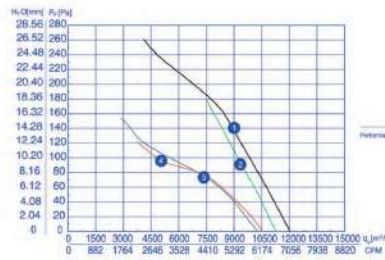

Ø 630 Axial Fans

| Performance class | CLASSIFICATION | TYPE | SIZE | W | A | W | A | | | |
|-------------------|----------------|------|------|------|-------|-----|------|-----|------|-------|
| 1 | 20 | 1370 | 768 | 1.95 | 11700 | 80 | 1340 | 870 | 2.71 | 10420 |
| 2 | 30 | 1366 | 697 | 3.80 | 9200 | 100 | 1315 | 862 | 1.85 | 8816 |
| 3 | 80 | 800 | 624 | 3.87 | 6700 | 100 | 1300 | 844 | 4.46 | 3400 |
| 4 | 120 | 800 | 724 | 1.68 | 4200 | 80 | 800 | 648 | 1.63 | 1390 |
| 5 | 20 | 825 | 808 | 2.80 | 10000 | 80 | 800 | 648 | 2.09 | 7000 |
| 6 | 120 | 890 | 674 | 3.45 | 3800 | | | | | |

| TYPE | VOLTAGE | FREQUENCY | CURRENT | INPUT | SPEED | IMPEDANCE | NET WEIGHT | NOISE | AIR VOLUME | CLASS NO. | LICENSE |
|-------------------|---------|-----------|-----------|-------|-------|-----------|------------|-----------|----------------|-----------|---------|
| نوع | ولتاژ | فرکانس | شدت جریان | توان | سرعت | مقاومت | وزن خالص | میزان صدا | حجم هوای خروجی | کلاس | مجوز |
| YWF60-630S-137/76 | 380 | 50 | 1.85 | 806 | 1320 | - | 15.0 | 75 | 13000 | 1 | CE |
| YWF60-630S-137/76 | 220 | 50 | 3.80 | 790 | 1060 | 16 | 15.0 | 75 | 10000 | 2 | CE |
| YWF60-630S-137/76 | 380 | 50 | 1.45 | 550 | 900 | - | 15.0 | 71 | 10400 | 3 | CE |
| YWF60-630S-137/76 | 220 | 50 | 2.70 | 550 | 900 | 12 | 15.0 | 71 | 10000 | 4 | CE |