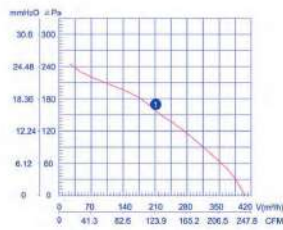

Backward Centrifugal Fans (AC)

Backward Centrifugal Fans (AC)

TYPE مدل	VOLTAGE ولتاژ V	FREQUENCY فرکانس Hz	CURRENT شدت جریان A	INPUT توان W	SPEED سرعت rpm	CAPACITANCE ظرفیت خازن μF	NET WEIGHT وزن kg	NOISE dB(A)	AIR VOLUME این هواکش خروجی m³/h	CURVE NO.
LXFBE19044-P92/15	220	50	0.25	57	2340	2	1.2	87	520	1

TYPE مدل	VOLTAGE ولتاژ V	FREQUENCY فرکانس Hz	CURRENT شدت جریان A	INPUT توان W	SPEED سرعت rpm	CAPACITANCE ظرفیت خازن μF	NET WEIGHT وزن kg	NOISE dB(A)	AIR VOLUME این هواکش خروجی m³/h	CURVE NO.
LXFBE13342-PT2/15	220	50	0.10	23	2620	1	0.9	52	230	1