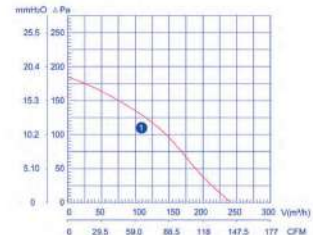

Backward Centrifugal Fans (AC)

Backward Centrifugal Fans (AC)

TYPE مدل	VOLTAGE ولتاژ V	FREQUENCY فرکانس Hz	CURRENT شدت جریان A	INPUT توان W	SPEED سرعت rpm	CAPACITANCE ظرفیت خازن μF	NET WEIGHT وزن kg	NOISE dB(A)	AIR VOLUME این هواکش خروجی m³/h	CURVE NO.
LXFBE19044-P92/15	220	50	0.25	57	2340	2	1.2	87	520	1

TYPE مدل	VOLTAGE ولتاژ V	FREQUENCY فرکانس Hz	CURRENT شدت جریان A	INPUT توان W	SPEED سرعت rpm	CAPACITANCE ظرفیت خازن μF	NET WEIGHT وزن kg	NOISE dB(A)	AIR VOLUME این هواکش خروجی m³/h	CURVE NO.
LXFBE13342-PT2/15	220	50	0.10	23	2620	1	0.9	52	230	1