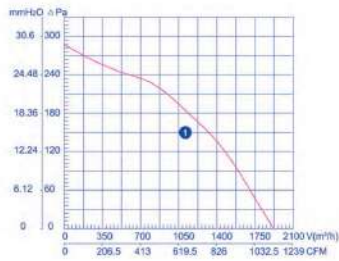

**Backward Centrifugal Fans (AC)**

**Backward Centrifugal Fans (AC)**

TYPE مدل	VOLTAGE ولتاژ V	FREQUENCY فرکانس Hz	CURRENT شدت جریان A	INPUT توان W	SPEED سرعت RPM	CAPACITANCE ظرفیت خازن μF	NET WEIGHT وزن kg	NOISE سطح آلودگی صوتی dB(A)	AIR VOLUME دبی هوا m³/h	CFM NO. شماره نمودار
LXF4E315F190-M10204	220	50	0.90	135	1400	4	3.7	54	1900	1

TYPE مدل	VOLTAGE ولتاژ V	FREQUENCY فرکانس Hz	CURRENT شدت جریان A	INPUT توان W	SPEED سرعت RPM	CAPACITANCE ظرفیت خازن μF	NET WEIGHT وزن kg	NOISE سطح آلودگی صوتی dB(A)	AIR VOLUME دبی هوا m³/h	CFM NO. شماره نمودار
LXF6E280F50-M92045	220	50	0.93	205	2330	8	3.5	75	1740	1