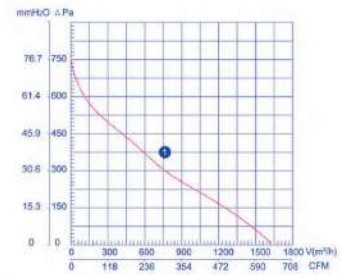

**Backward Centrifugal Fans (AC)**

**Backward Centrifugal Fans (AC)**

TYPE مدل	VOLTAGE ولتاژ V	FREQUENCY فرکانس Hz	CURRENT شدت جریان A	INPUT توان W	SPEED سرعت RPM	CAPACITANCE ظرفیت خازن μF	NET WEIGHT وزن kg	NOISE سطح آلودگی صوتی dB(A)	AIR VOLUME دبی هوا m³/h	CFM NO. شماره نمودار
LXF4E315F190-M10204	220	50	0.90	135	1400	4	3.7	54	1900	1

TYPE مدل	VOLTAGE ولتاژ V	FREQUENCY فرکانس Hz	CURRENT شدت جریان A	INPUT توان W	SPEED سرعت RPM	CAPACITANCE ظرفیت خازن μF	NET WEIGHT وزن kg	NOISE سطح آلودگی صوتی dB(A)	AIR VOLUME دبی هوا m³/h	CFM NO. شماره نمودار
LXF6E280F50-M92045	220	50	0.93	205	2330	8	3.5	75	1740	1