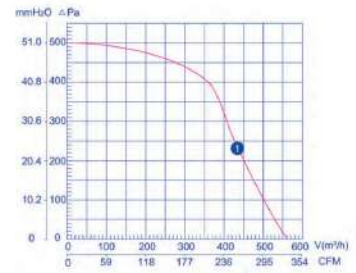

Single Inlet Centrifugal Fans (AC)

Single Inlet Centrifugal Fans (AC)

TYPE مدل	VOLTAGE ولتاژ V	FREQUENCY فرکانس Hz	CURRENT شدت جریان A	INPUT توان W	SPEED سرعت 1/min	CAPACITANCE ظرفیت خازن µF	NET WEIGHT وزن kg	NOISE الوان dB(A)	AIR VOLUME حجم هوای خروجی m³/h	CLONE NO. شماره کپی
LXFFGE18090M10234	220	50	0.73	167	1330	4	5.1	85	750	1

TYPE مدل	VOLTAGE ولتاژ V	FREQUENCY فرکانس Hz	CURRENT شدت جریان A	INPUT توان W	SPEED سرعت 1/min	CAPACITANCE ظرفیت خازن µF	NET WEIGHT وزن kg	NOISE الوان dB(A)	AIR VOLUME حجم هوای خروجی m³/h	CLONE NO. شماره کپی
LXFFGE18090M6235	220	50	1.05	230	1820	4	4.2	76	560	1