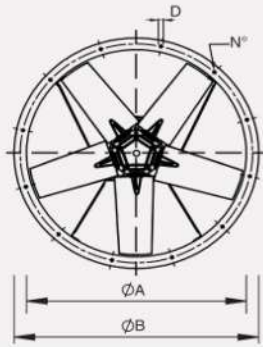

الکتروموتور weg تک سرعت

پروانه اکسیال

مشخصات

Model	Installed Power (kw)	nominal current 400 V [A]	Voltage frequency (V/Hz)	fan speed (rpm)	Airflow (m ³ /h)	Class
AXI 400-5-25	0.37	0.6	380-50	1450	2950	H
AXI 450-5-25	0.55	0.9	380-50	1456	4250	H
AXI 500-5-25	0.55	0.9	380-50	1453	6000	H
AXI 560-5-25	0.75	1.2	380-50	1466	8200	H
AXI 630-5-30	1.10	1.8	380-50	1465	13600	H
AXI 710-5-30	1.50	2.5	380-50	1472	19400	H
AXI 800-5-30	2.20	3.7	380-50	1459	26000	H
AXI 800-5-35	3.00	5.1	380-50	1463	315000	H
AXI 900-5-35	4.00	6.8	380-50	1471	40000	H
AXI 900-5-40	5.50	9.3	380-50	1472	45500	H
AXI 1000-5-40	7.50	12.7	380-50	1478	55000	H
AXI 900-8-40	11.00	18.7	380-50	1454	47000	H
AXI 1000-8-40	15.00	25.5	380-50	1456	62500	H
AXI 1000-8-45	18.50	31.45	380-50	1458	70000	H
AXI 1120-8-40	22.00	37.4	380-50	1471	87500	H
AXI 1120-8-45	30.00	51	380-50	1474	96000	H

۰۲۶ - ۳۶۶ ۴۹ ۵۶۴

۰۲۶ - ۳۶۶ ۰۳ ۳۹۶

seller.fanmarket@gmail.com

۰۹۹۶۲۶۶۸۸۰۸

www.fanmarket.ir

@fanmarket.ir

Model	A	B	C	D	N
AXI 400	400	480	320	11	8
AXI 450	450	530	320	11	8
AXI 500	500	580	320	11	8
AXI 560	560	640	320	11	12
AXI 630	630	710	420	11	12
AXI 710	710	790	420	11	12
AXI 800	800	880	420	11	16
AXI 900	900	980	520	11	16
AXI 1000	1000	1080	520	11	16
AXI 1120	1120	1200	520	11	16

Model	A	B	C	D	E	F
HAXI 400	400	620	425	485	30	50
HAXI 450	450	670	425	485	30	50
HAXI 500	500	720	425	485	30	50
HAXI 560	560	780	425	525	50	80
HAXI 630	630	850	425	525	50	80
HAXI 710	710	930	425	525	50	80
HAXI 800	800	1020	425	525	50	80
HAXI 900	900	1120	525	625	50	80
HAXI 1000	1000	1220	525	625	50	80
HAXI 1120	1120	1340	525	625	50	80