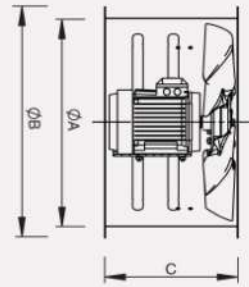

الکتروموتور weg تک سرعت

پروانه اکسیال

مشخصات

Model	Installed Power (kw)	nominal current 400 V [A]	Voltage frequency (V/Hz)	fan speed (rpm)	Airflow (m ³ /h)	Class
AXI 400-5-25	0.37	0.6	380-50	1450	2950	H
AXI 450-5-25	0.55	0.9	380-50	1456	4250	H
AXI 500-5-25	0.55	0.9	380-50	1453	6000	H
AXI 560-5-25	0.75	1.2	380-50	1466	8200	H
AXI 630-5-30	1.10	1.8	380-50	1465	13600	H
AXI 710-5-30	1.50	2.5	380-50	1472	19400	H
AXI 800-5-30	2.20	3.7	380-50	1459	26000	H
AXI 800-5-35	3.00	5.1	380-50	1463	315000	H
AXI 900-5-35	4.00	6.8	380-50	1471	40000	H
AXI 900-5-40	5.50	9.3	380-50	1472	45500	H
AXI 1000-5-40	7.50	12.7	380-50	1478	55000	H
AXI 900-8-40	11.00	18.7	380-50	1454	47000	H
AXI 1000-8-40	15.00	25.5	380-50	1456	62500	H
AXI 1000-8-45	18.50	31.45	380-50	1458	70000	H
AXI 1120-8-40	22.00	37.4	380-50	1471	87500	H
AXI 1120-8-45	30.00	51	380-50	1474	96000	H

۰۲۶ - ۳۶۶ ۴۹ ۵۶۴

۰۲۶ - ۳۶۶ ۰۳ ۳۹۶

seller.fanmarket@gmail.com

۰۹۹۶۲۶۶۸۸۰۸

www.fanmarket.ir

@fanmarket.ir

Model	A	B	C	D	N
AXI 400	400	480	320	11	8
AXI 450	450	530	320	11	8
AXI 500	500	580	320	11	8
AXI 560	560	640	320	11	12
AXI 630	630	710	420	11	12
AXI 710	710	790	420	11	12
AXI 800	800	880	420	11	16
AXI 900	900	980	520	11	16
AXI 1000	1000	1080	520	11	16
AXI 1120	1120	1200	520	11	16

Model	A	B	C	D	E	F
HAXI 400	400	620	425	485	30	50
HAXI 450	450	670	425	485	30	50
HAXI 500	500	720	425	485	30	50
HAXI 560	560	780	425	525	50	80
HAXI 630	630	850	425	525	50	80
HAXI 710	710	930	425	525	50	80
HAXI 800	800	1020	425	525	50	80
HAXI 900	900	1120	525	625	50	80
HAXI 1000	1000	1220	525	625	50	80
HAXI 1120	1120	1340	525	625	50	80