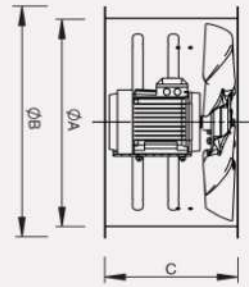

#### مشخصات

Model	Installed Power (kw)	nominal current 400 V [A]	Voltage frequency (V/Hz)	fan speed (rpm)	Airflow (m <sup>3</sup> /h)	Class
AXI 400-5-25	0.37	0.6	380-50	1450	2950	H
AXI 450-5-25	0.55	0.9	380-50	1456	4250	H
AXI 500-5-25	0.55	0.9	380-50	1453	6000	H
AXI 560-5-25	0.75	1.2	380-50	1466	8200	H
AXI 630-5-30	1.10	1.8	380-50	1465	13600	H
AXI 710-5-30	1.50	2.5	380-50	1472	19400	H
AXI 800-5-30	2.20	3.7	380-50	1459	26000	H
AXI 800-5-35	3.00	5.1	380-50	1463	315000	H
AXI 900-5-35	4.00	6.8	380-50	1471	40000	H
AXI 900-5-40	5.50	9.3	380-50	1472	45500	H
AXI 1000-5-40	7.50	12.7	380-50	1478	55000	H
AXI 900-8-40	11.00	18.7	380-50	1454	47000	H
AXI 1000-8-40	15.00	25.5	380-50	1456	62500	H
AXI 1000-8-45	18.50	31.45	380-50	1458	70000	H
AXI 1120-8-40	22.00	37.4	380-50	1471	87500	H
AXI 1120-8-45	30.00	51	380-50	1474	96000	H

۰۲۶ - ۳۶۶ ۴۹ ۵۶۴

۰۲۶ - ۳۶۶ ۰۳ ۳۹۶

seller.fanmarket@gmail.com

۰۹۹۶۲۶۶۸۸۰۸

www.fanmarket.ir

@fanmarket.ir

Model	A	B	C	D	N
AXI 400	400	480	320	11	8
AXI 450	450	530	320	11	8
AXI 500	500	580	320	11	8
AXI 560	560	640	320	11	12
AXI 630	630	710	420	11	12
AXI 710	710	790	420	11	12
AXI 800	800	880	420	11	16
AXI 900	900	980	520	11	16
AXI 1000	1000	1080	520	11	16
AXI 1120	1120	1200	520	11	16

Model	A	B	C	D	E	F
HAXI 400	400	620	425	485	30	50
HAXI 450	450	670	425	485	30	50
HAXI 500	500	720	425	485	30	50
HAXI 560	560	780	425	525	50	80
HAXI 630	630	850	425	525	50	80
HAXI 710	710	930	425	525	50	80
HAXI 800	800	1020	425	525	50	80
HAXI 900	900	1120	525	625	50	80
HAXI 1000	1000	1220	525	625	50	80
HAXI 1120	1120	1340	525	625	50	80