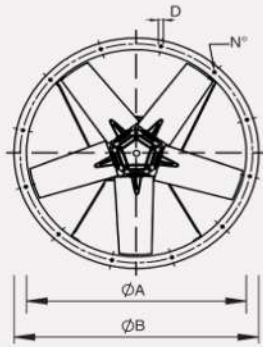

#### مشخصات

Model	Installed Power (kw)	nominal current 400 V [A]	Voltage frequency (V/Hz)	fan speed (rpm)	Airflow (m <sup>3</sup> /h)	Class
AXI 400-5-25	0.37	0.6	380-50	1450	2950	H
AXI 450-5-25	0.55	0.9	380-50	1456	4250	H
AXI 500-5-25	0.55	0.9	380-50	1453	6000	H
AXI 560-5-25	0.75	1.2	380-50	1466	8200	H
AXI 630-5-30	1.10	1.8	380-50	1465	13600	H
AXI 710-5-30	1.50	2.5	380-50	1472	19400	H
AXI 800-5-30	2.20	3.7	380-50	1459	26000	H
AXI 800-5-35	3.00	5.1	380-50	1463	315000	H
AXI 900-5-35	4.00	6.8	380-50	1471	40000	H
AXI 900-5-40	5.50	9.3	380-50	1472	45500	H
AXI 1000-5-40	7.50	12.7	380-50	1478	55000	H
AXI 900-8-40	11.00	18.7	380-50	1454	47000	H
AXI 1000-8-40	15.00	25.5	380-50	1456	62500	H
AXI 1000-8-45	18.50	31.45	380-50	1458	70000	H
AXI 1120-8-40	22.00	37.4	380-50	1471	87500	H
AXI 1120-8-45	30.00	51	380-50	1474	96000	H

۰۲۶ - ۳۶۶ ۴۹ ۵۶۴

۰۲۶ - ۳۶۶ ۰۳ ۳۹۶

seller.fanmarket@gmail.com

۰۹۹۶۲۶۶۸۸۰۸

www.fanmarket.ir

@fanmarket.ir

Model	A	B	C	D	N
AXI 400	400	480	320	11	8
AXI 450	450	530	320	11	8
AXI 500	500	580	320	11	8
AXI 560	560	640	320	11	12
AXI 630	630	710	420	11	12
AXI 710	710	790	420	11	12
AXI 800	800	880	420	11	16
AXI 900	900	980	520	11	16
AXI 1000	1000	1080	520	11	16
AXI 1120	1120	1200	520	11	16

Model	A	B	C	D	E	F
HAXI 400	400	620	425	485	30	50
HAXI 450	450	670	425	485	30	50
HAXI 500	500	720	425	485	30	50
HAXI 560	560	780	425	525	50	80
HAXI 630	630	850	425	525	50	80
HAXI 710	710	930	425	525	50	80
HAXI 800	800	1020	425	525	50	80
HAXI 900	900	1120	525	625	50	80
HAXI 1000	1000	1220	525	625	50	80
HAXI 1120	1120	1340	525	625	50	80