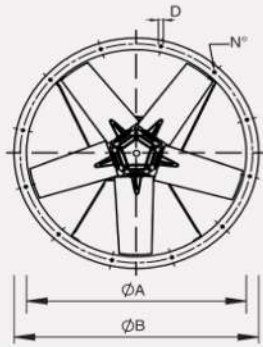

۰۲۶ - ۳۶۶ ۴۹ ۵۶۴

۰۲۶ - ۳۶۶ ۰۳ ۳۹۶

seller.fanmarket@gmail.com

۰۹۹۶۲۶۶۸۸۰۸

www.fanmarket.ir

@fanmarket.ir

Model	A	B	C	D	N
AXI 400	400	480	320	11	8
AXI 450	450	530	320	11	8
AXI 500	500	580	320	11	8
AXI 560	560	640	320	11	12
AXI 630	630	710	420	11	12
AXI 710	710	790	420	11	12
AXI 800	800	880	420	11	16
AXI 900	900	980	520	11	16
AXI 1000	1000	1080	520	11	16
AXI 1120	1120	1200	520	11	16

Model	A	B	C	D	E	F
HAXI 400	400	620	425	485	30	50
HAXI 450	450	670	425	485	30	50
HAXI 500	500	720	425	485	30	50
HAXI 560	560	780	425	525	50	80
HAXI 630	630	850	425	525	50	80
HAXI 710	710	930	425	525	50	80
HAXI 800	800	1020	425	525	50	80
HAXI 900	900	1120	525	625	50	80
HAXI 1000	1000	1220	525	625	50	80
HAXI 1120	1120	1340	525	625	50	80