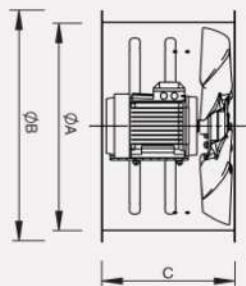

#### مشخصات

Model	Installed Power (kw)	nominal current 400 V [A]	Voltage frequency (V/Hz)	fan speed (rpm)	Airflow (m <sup>3</sup> /h)	Class
AXI 400-5-25	0.37	0.6	380-50	1450	2950	H
AXI 450-5-25	0.55	0.9	380-50	1456	4250	H
AXI 500-5-25	0.55	0.9	380-50	1453	6000	H
AXI 560-5-25	0.75	1.2	380-50	1466	8200	H
AXI 630-5-30	1.10	1.8	380-50	1465	13600	H
AXI 710-5-30	1.50	2.5	380-50	1472	19400	H
AXI 800-5-30	2.20	3.7	380-50	1459	26000	H
AXI 800-5-35	3.00	5.1	380-50	1463	315000	H
AXI 900-5-35	4.00	6.8	380-50	1471	40000	H
AXI 900-5-40	5.50	9.3	380-50	1472	45500	H
AXI 1000-5-40	7.50	12.7	380-50	1478	55000	H
AXI 900-8-40	11.00	18.7	380-50	1454	47000	H
AXI 1000-8-40	15.00	25.5	380-50	1456	62500	H
AXI 1000-8-45	18.50	31.45	380-50	1458	70000	H
AXI 1120-8-40	22.00	37.4	380-50	1471	87500	H
AXI 1120-8-45	30.00	51	380-50	1474	96000	H

۰۲۶ - ۳۶۶ ۴۹ ۵۶۴

۰۲۶ - ۳۶۶ ۰۳ ۳۹۶

seller.fanmarket@gmail.com

۰۹۹۶۲۶۶۸۸۰۸

www.fanmarket.ir

@fanmarket.ir

Model	A	B	C	D	N
AXI 400	400	480	320	11	8
AXI 450	450	530	320	11	8
AXI 500	500	580	320	11	8
AXI 560	560	640	320	11	12
AXI 630	630	710	420	11	12
AXI 710	710	790	420	11	12
AXI 800	800	880	420	11	16
AXI 900	900	980	520	11	16
AXI 1000	1000	1080	520	11	16
AXI 1120	1120	1200	520	11	16

Model	A	B	C	D	E	F
HAXI 400	400	620	425	485	30	50
HAXI 450	450	670	425	485	30	50
HAXI 500	500	720	425	485	30	50
HAXI 560	560	780	425	525	50	80
HAXI 630	630	850	425	525	50	80
HAXI 710	710	930	425	525	50	80
HAXI 800	800	1020	425	525	50	80
HAXI 900	900	1120	525	625	50	80
HAXI 1000	1000	1220	525	625	50	80
HAXI 1120	1120	1340	525	625	50	80