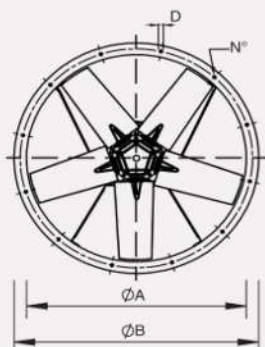

#### مشخصات

Model	Installed Power (kw)	nominal current 400 V [A]	Voltage frequency (V/Hz)	fan speed (rpm)	Airflow (m <sup>3</sup> /h)	Class
AXI 400-5-25	0.37	0.6	380-50	1450	2950	H
AXI 450-5-25	0.55	0.9	380-50	1456	4250	H
AXI 500-5-25	0.55	0.9	380-50	1453	6000	H
AXI 560-5-25	0.75	1.2	380-50	1466	8200	H
AXI 630-5-30	1.10	1.8	380-50	1465	13600	H
AXI 710-5-30	1.50	2.5	380-50	1472	19400	H
AXI 800-5-30	2.20	3.7	380-50	1459	26000	H
AXI 800-5-35	3.00	5.1	380-50	1463	315000	H
AXI 900-5-35	4.00	6.8	380-50	1471	40000	H
AXI 900-5-40	5.50	9.3	380-50	1472	45500	H
AXI 1000-5-40	7.50	12.7	380-50	1478	55000	H
AXI 900-8-40	11.00	18.7	380-50	1454	47000	H
AXI 1000-8-40	15.00	25.5	380-50	1456	62500	H
AXI 1000-8-45	18.50	31.45	380-50	1458	70000	H
AXI 1120-8-40	22.00	37.4	380-50	1471	87500	H
AXI 1120-8-45	30.00	51	380-50	1474	96000	H

۰۲۶ - ۳۶۶ ۴۹ ۵۶۴

۰۲۶ - ۳۶۶ ۰۳ ۳۹۶

seller.fanmarket@gmail.com

۰۹۹۶۲۶۶۸۸۰۸

www.fanmarket.ir

@fanmarket.ir

Model	A	B	C	D	N
AXI 400	400	480	320	11	8
AXI 450	450	530	320	11	8
AXI 500	500	580	320	11	8
AXI 560	560	640	320	11	12
AXI 630	630	710	420	11	12
AXI 710	710	790	420	11	12
AXI 800	800	880	420	11	16
AXI 900	900	980	520	11	16
AXI 1000	1000	1080	520	11	16
AXI 1120	1120	1200	520	11	16

Model	A	B	C	D	E	F
HAXI 400	400	620	425	485	30	50
HAXI 450	450	670	425	485	30	50
HAXI 500	500	720	425	485	30	50
HAXI 560	560	780	425	525	50	80
HAXI 630	630	850	425	525	50	80
HAXI 710	710	930	425	525	50	80
HAXI 800	800	1020	425	525	50	80
HAXI 900	900	1120	525	625	50	80
HAXI 1000	1000	1220	525	625	50	80
HAXI 1120	1120	1340	525	625	50	80