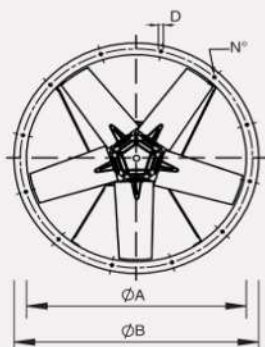

۰۲۶ - ۳۶۶ ۴۹ ۵۶۴

۰۲۶ - ۳۶۶ ۰۳ ۳۹۶

seller.fanmarket@gmail.com

۰۹۹۶۲۶۶۸۸۰۸

www.fanmarket.ir

@fanmarket.ir

Model	A	B	C	D	N
AXI 400	400	480	320	11	8
AXI 450	450	530	320	11	8
AXI 500	500	580	320	11	8
AXI 560	560	640	320	11	12
AXI 630	630	710	420	11	12
AXI 710	710	790	420	11	12
AXI 800	800	880	420	11	16
AXI 900	900	980	520	11	16
AXI 1000	1000	1080	520	11	16
AXI 1120	1120	1200	520	11	16

Model	A	B	C	D	E	F
HAXI 400	400	620	425	485	30	50
HAXI 450	450	670	425	485	30	50
HAXI 500	500	720	425	485	30	50
HAXI 560	560	780	425	525	50	80
HAXI 630	630	850	425	525	50	80
HAXI 710	710	930	425	525	50	80
HAXI 800	800	1020	425	525	50	80
HAXI 900	900	1120	525	625	50	80
HAXI 1000	1000	1220	525	625	50	80
HAXI 1120	1120	1340	525	625	50	80