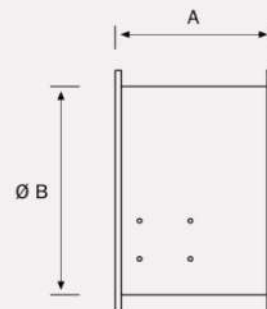

مشخصات

Model	Speed (r.p.m)	Ø Diameter (mm)	Max. power absorbed (kW)	Max. abs. current (A) 400 V	Maximum air volume (m ³ /h)	Weight (kg)	
						Short casing	Long casing
2 POLE							
AXI PIROS 400-2-4	2900	400	3	5.1	11.700	29	42
AXI PIROS 450-2-5,5	2900	450	4	6.8	15.650	73	81
AXI PIROS 500-2-5,5	2900	500	5,5	11.7	17.180	54	68
AXI PIROS 560-2-7,5	2855	560	7,5	13.9	25.290	82	99
AXI PIROS 630-2-11	2935	630	11	20	30.93	125	140
4 POLE							
AXI PIROS 400-4-0,55	1430	400	0,55	1.3	5040	39	44
AXI PIROS 450-4-0,75	1435	450	0,75	1.6	7820	49	57
AXI PIROS 500-4-1,1	1430	500	1,1	2.4	9540	54	62
AXI PIROS 560-4-1,5	1420	560	1,5	3.2	14.857	56	73
AXI PIROS 630-4-3	1430	630	3	6.5	21.626	68	83
AXI PIROS 710-4-4	1435	710	4	8.6	28.711	75	98
AXI PIROS 800-4-5,5	1450	800	5,5	11.1	38.734	103	120
AXI PIROS 1000-4-11	1465	1000	11	22.6	66.842	159	180
AXI PIROS 1250-4-22	1475	1250	22	41	104.340	269	311
6 POLE							
AXI PIROS 560-6-0,55	940	560	0,55	1.7	9.830	51	68
AXI PIROS 630-6-1,1	930	630	1,1	3.3	13.878	60	75
AXI PIROS 710-6-1,1	930	710	1,1	3.3	19.037	64	87
AXI PIROS 800-6-2,2	940	800	2,2	5.4	26.681	87	107
AXI PIROS 900-6-4	960	900	4	8.7	39.502	125	144
AXI PIROS 1000-6-5,5	955	1000	5,5	11.9	50.413	141	162
AXI PIROS 1250-6-11	975	1250	11	23	87.548	229	271

Model	A	ØB	ØC	ØD	E	Kg'
AXI TUB PIROS 400	320	410	451	486	8x45	25
AXI TUB PIROS 450	350	460	500	536	8x45	26
AXI TUB PIROS 500	400	510	552	588	12x30	32
AXI TUB PIROS 560	400	565	620	648	12x30	41
AXI TUB PIROS 630	400	640	690	720	12x30	69
AXI TUB PIROS 710	500	720	770	800	12x30	88
AXI TUB PIROS 800	600	807	860	900	16x22.5	130
AXI TUB PIROS 900	700	910	970	1.010	16x22.5	200
AXI TUB PIROS 1000	700	1.010	1.070	1.110	16x22.5	258
AXI TUB PIROS 1250	900	1.265	1.315	1.355	16x22.5	350