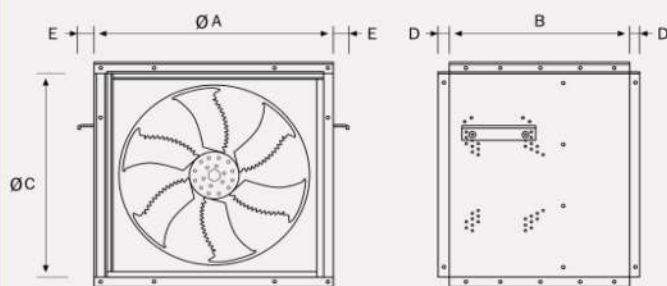

PIROS BOX 315-630