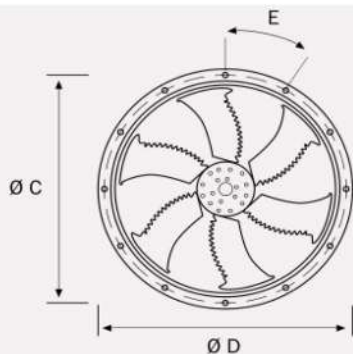

مشخصات

Model	Speed (r.p.m)	Ø Diameter (mm)	Max. power absorbed (kW)	Max. abs. current (A) 400 V	Maximum air volume (m ³ /h)	Weight (kg)	
						Short casing	Long casing
2 POLE							
AXI PIROS 400-2-4	2900	400	3	5.1	11.700	29	42
AXI PIROS 450-2-5,5	2900	450	4	6.8	15.650	73	81
AXI PIROS 500-2-5,5	2900	500	5,5	11.7	17.180	54	68
AXI PIROS 560-2-7,5	2855	560	7,5	13.9	25.290	82	99
AXI PIROS 630-2-11	2935	630	11	20	30.93	125	140
4 POLE							
AXI PIROS 400-4-0,55	1430	400	0,55	1.3	5040	39	44
AXI PIROS 450-4-0,75	1435	450	0,75	1.6	7820	49	57
AXI PIROS 500-4-1,1	1430	500	1,1	2.4	9540	54	62
AXI PIROS 560-4-1,5	1420	560	1,5	3.2	14.857	56	73
AXI PIROS 630-4-3	1430	630	3	6.5	21.626	68	83
AXI PIROS 710-4-4	1435	710	4	8.6	28.711	75	98
AXI PIROS 800-4-5,5	1450	800	5,5	11.1	38.734	103	120
AXI PIROS 1000-4-11	1465	1000	11	22.6	66.842	159	180
AXI PIROS 1250-4-22	1475	1250	22	41	104.340	269	311
6 POLE							
AXI PIROS 560-6-0,55	940	560	0,55	1.7	9.830	51	68
AXI PIROS 630-6-1,1	930	630	1,1	3.3	13.878	60	75
AXI PIROS 710-6-1,1	930	710	1,1	3.3	19.037	64	87
AXI PIROS 800-6-2,2	940	800	2,2	5.4	26.681	87	107
AXI PIROS 900-6-4	960	900	4	8.7	39.502	125	144
AXI PIROS 1000-6-5,5	955	1000	5,5	11.9	50.413	141	162
AXI PIROS 1250-6-11	975	1250	11	23	87.548	229	271

Model	A	ØB	ØC	ØD	E	Kg'
AXI TUB PIROS 400	320	410	451	486	8x45	25
AXI TUB PIROS 450	350	460	500	536	8x45	26
AXI TUB PIROS 500	400	510	552	588	12x30	32
AXI TUB PIROS 560	400	565	620	648	12x30	41
AXI TUB PIROS 630	400	640	690	720	12x30	69
AXI TUB PIROS 710	500	720	770	800	12x30	88
AXI TUB PIROS 800	600	807	860	900	16x22.5	130
AXI TUB PIROS 900	700	910	970	1.010	16x22.5	200
AXI TUB PIROS 1000	700	1.010	1.070	1.110	16x22.5	258
AXI TUB PIROS 1250	900	1.265	1.315	1.355	16x22.5	350