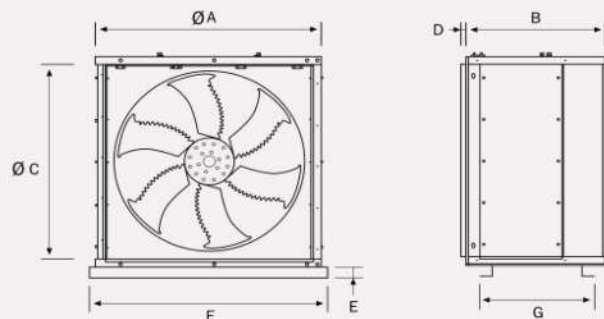

PIROS BOX 710-1250