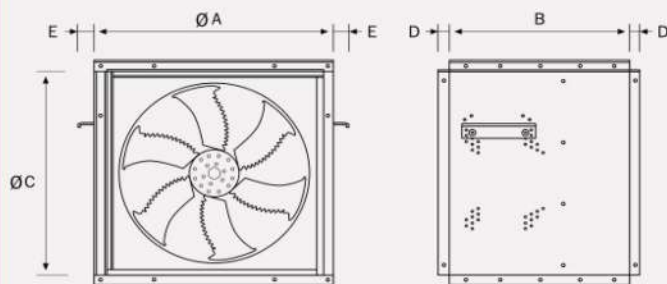

PIROS BOX 315-630