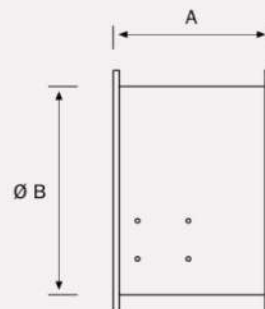

مشخصات

Model	Speed (r.p.m)	Ø Diameter (mm)	Max. power absorbed (kW)	Max. abs. current (A) 400 V	Maximum air volume (m ³ /h)	Weight (kg)	
						Short casing	Long casing
2 POLE							
AXI PIROS 400-2-4	2900	400	3	5.1	11.700	29	42
AXI PIROS 450-2-5,5	2900	450	4	6.8	15.650	73	81
AXI PIROS 500-2-5,5	2900	500	5,5	11.7	17.180	54	68
AXI PIROS 560-2-7,5	2855	560	7,5	13.9	25.290	82	99
AXI PIROS 630-2-11	2935	630	11	20	30.93	125	140
4 POLE							
AXI PIROS 400-4-0,55	1430	400	0,55	1.3	5040	39	44
AXI PIROS 450-4-0,75	1435	450	0,75	1.6	7820	49	57
AXI PIROS 500-4-1,1	1430	500	1,1	2.4	9540	54	62
AXI PIROS 560-4-1,5	1420	560	1,5	3.2	14.857	56	73
AXI PIROS 630-4-3	1430	630	3	6.5	21.626	68	83
AXI PIROS 710-4-4	1435	710	4	8.6	28.711	75	98
AXI PIROS 800-4-5,5	1450	800	5,5	11.1	38.734	103	120
AXI PIROS 1000-4-11	1465	1000	11	22.6	66.842	159	180
AXI PIROS 1250-4-22	1475	1250	22	41	104.340	269	311
6 POLE							
AXI PIROS 560-6-0,55	940	560	0,55	1.7	9.830	51	68
AXI PIROS 630-6-1,1	930	630	1,1	3.3	13.878	60	75
AXI PIROS 710-6-1,1	930	710	1,1	3.3	19.037	64	87
AXI PIROS 800-6-2,2	940	800	2,2	5.4	26.681	87	107
AXI PIROS 900-6-4	960	900	4	8.7	39.502	125	144
AXI PIROS 1000-6-5,5	955	1000	5,5	11.9	50.413	141	162
AXI PIROS 1250-6-11	975	1250	11	23	87.548	229	271

Model	A	ØB	ØC	ØD	E	Kg'
AXI TUB PIROS 400	320	410	451	486	8x45	25
AXI TUB PIROS 450	350	460	500	536	8x45	26
AXI TUB PIROS 500	400	510	552	588	12x30	32
AXI TUB PIROS 560	400	565	620	648	12x30	41
AXI TUB PIROS 630	400	640	690	720	12x30	69
AXI TUB PIROS 710	500	720	770	800	12x30	88
AXI TUB PIROS 800	600	807	860	900	16x22.5	130
AXI TUB PIROS 900	700	910	970	1.010	16x22.5	200
AXI TUB PIROS 1000	700	1.010	1.070	1.110	16x22.5	258
AXI TUB PIROS 1250	900	1.265	1.315	1.355	16x22.5	350