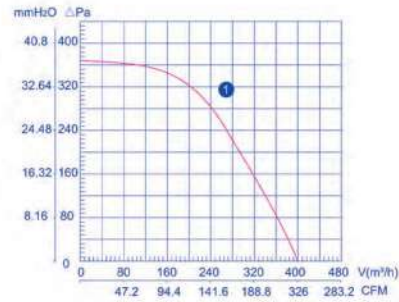

Single Inlet Centrifugal Fans (AC)

Single Inlet Centrifugal Fans (AC)

TYPE مدل	VOLTAGE	FREQUENCY	CURRENT	INPUT	SPEED	CAPACITANCE	NET WEIGHT	NOISE	AIR VOLUME	CURVE NO.
	ولتاژ V	فرکانس Hz	شدت جریان A	توان W	سرعت r/min	ظرفیت خازن μF	وزن kg	آلودگی صوتی dBA	دبی هوای خروجی m³/h	شماره نمودار
LXFFG2E133/73-M92/35	220	50	0.58	123	2500	4	3.2	72	400	1

TYPE مدل	VOLTAGE	FREQUENCY	CURRENT	INPUT	SPEED	CAPACITANCE	NET WEIGHT	NOISE	AIR VOLUME	CURVE NO.
	ولتاژ V	فرکانس Hz	شدت جریان A	توان W	سرعت r/min	ظرفیت خازن μF	وزن kg	آلودگی صوتی dBA	دبی هوای خروجی m³/h	شماره نمودار
LXFFG2E120/60-M92/15	220	50	0.30	63	1800	2	2.0	55	300	1