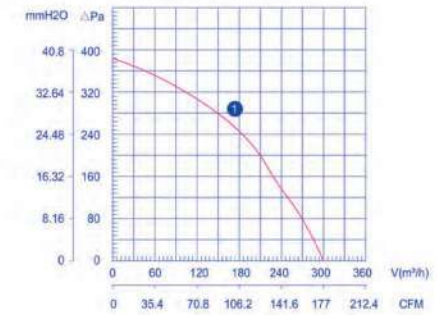

Single Inlet Centrifugal Fans (AC)

Single Inlet Centrifugal Fans (AC)

TYPE مدل	VOLTAGE	FREQUENCY	CURRENT	INPUT	SPEED	CAPACITANCE	NET WEIGHT	NOISE	AIR VOLUME	CURVE NO.
	ولتاژ V	فرکانس Hz	شدت جریان A	توان W	سرعت r/min	ظرفیت خازن μF	وزن kg	آلودگی صوتی dBA	دبی هوای خروجی m³/h	شماره نمودار
LXFFG2E133/73-M92/35	220	50	0.58	123	2500	4	3.2	72	400	1

TYPE مدل	VOLTAGE	FREQUENCY	CURRENT	INPUT	SPEED	CAPACITANCE	NET WEIGHT	NOISE	AIR VOLUME	CURVE NO.
	ولتاژ V	فرکانس Hz	شدت جریان A	توان W	سرعت r/min	ظرفیت خازن μF	وزن kg	آلودگی صوتی dBA	دبی هوای خروجی m³/h	شماره نمودار
LXFFG2E120/60-M92/15	220	50	0.30	63	1800	2	2.0	55	300	1