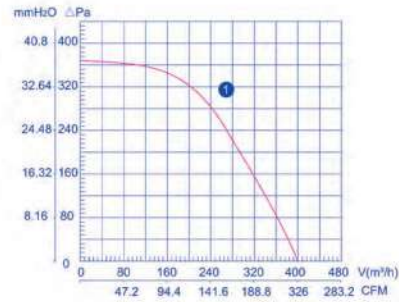

Single Inlet Centrifugal Fans (AC)

Single Inlet Centrifugal Fans (AC)

TYPE مدل	VOLTAGE	FREQUENCY	CURRENT	INPUT	SPEED	CAPACITANCE	NET WEIGHT	NOISE	AIR VOLUME	CURVE NO.
	ولتاژ V	فرکانس Hz	شدت جریان A	توان W	سرعت r/min	ظرفیت خازن µF	وزن kg	آلودگی صوتی dBA	دبی هوای خروجی m³/h	شماره نمودار
LXFFG2E133/73-M92/35	220	50	0.58	123	2500	4	3.2	72	400	1

TYPE مدل	VOLTAGE	FREQUENCY	CURRENT	INPUT	SPEED	CAPACITANCE	NET WEIGHT	NOISE	AIR VOLUME	CURVE NO.
	ولتاژ V	فرکانس Hz	شدت جریان A	توان W	سرعت r/min	ظرفیت خازن µF	وزن kg	آلودگی صوتی dBA	دبی هوای خروجی m³/h	شماره نمودار
LXFFG2E120/60-M92/15	220	50	0.30	63	1800	2	2.0	55	300	1