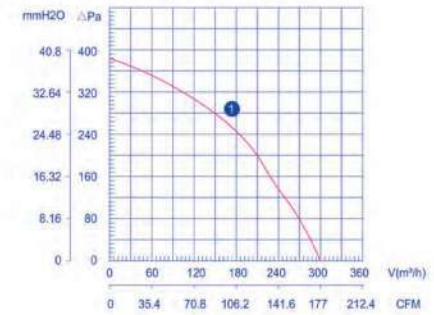

Single Inlet Centrifugal Fans (AC)

Single Inlet Centrifugal Fans (AC)

TYPE مدل	VOLTAGE	FREQUENCY	CURRENT	INPUT	SPEED	CAPACITANCE	NET WEIGHT	NOISE	AIR VOLUME	CURVE NO.
	ولتاژ V	فرکانس Hz	شدت جریان A	توان W	سرعت r/min	ظرفیت خازن µF	وزن kg	آلودگی صوتی dBA	دبی هوای خروجی m³/h	شماره نمودار
LXFFG2E133/73-M92/35	220	50	0.58	123	2500	4	3.2	72	400	1

TYPE مدل	VOLTAGE	FREQUENCY	CURRENT	INPUT	SPEED	CAPACITANCE	NET WEIGHT	NOISE	AIR VOLUME	CURVE NO.
	ولتاژ V	فرکانس Hz	شدت جریان A	توان W	سرعت r/min	ظرفیت خازن µF	وزن kg	آلودگی صوتی dBA	دبی هوای خروجی m³/h	شماره نمودار
LXFFG2E120/60-M92/15	220	50	0.30	63	1800	2	2.0	55	300	1