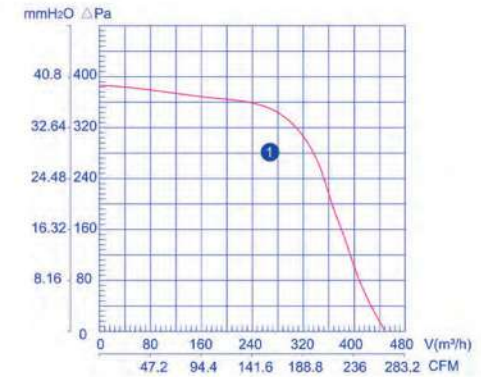

Single Inlet Centrifugal Fans (AC)

TYPE مدل	VOLTAGE ولتاژ V	FREQUENCY فرکانس Hz	CURRENT شدت جریان A	INPUT توان W	SPEED سرعت 1/min	CAPACITANCE ظرفیت خازن μF	NET WEIGHT وزن kg	NOISE آلودگی صوتی dBA	AIR VOLUME دبی هوای خروجی m³/h	CURVE NO. شماره نمودار
LXFFG2E150/70-M92/35	220	50	0.76	165	2230	4	3.4	74	510	1

Single Inlet Centrifugal Fans (AC)

TYPE مدل	VOLTAGE ولتاژ V	FREQUENCY فرکانس Hz	CURRENT شدت جریان A	INPUT توان W	SPEED سرعت 1/min	CAPACITANCE ظرفیت خازن μF	NET WEIGHT وزن kg	NOISE آلودگی صوتی dBA	AIR VOLUME دبی هوای خروجی m³/h	CURVE NO. شماره نمودار
LXFFG2E140/59-M92/35	220	50	0.77	168	2330	4	4.1	75	460	1