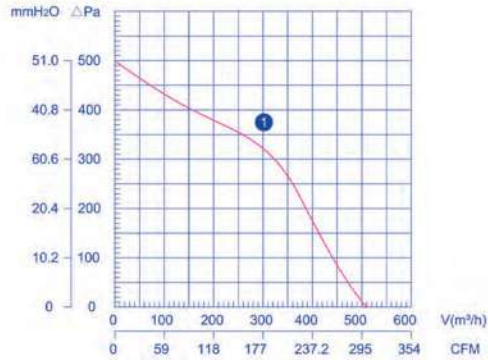

Single Inlet Centrifugal Fans (AC)

TYPE مدل	VOLTAGE ولتاژ V	FREQUENCY فرکانس Hz	CURRENT شدت جریان A	INPUT توان W	SPEED سرعت 1/min	CAPACITANCE ظرفیت خازن μF	NET WEIGHT وزن kg	NOISE آلودگی صوتی dBA	AIR VOLUME دبی هوای خروجی m³/h	CURVE NO. شماره نمودار
LXFFG2E150/70-M92/35	220	50	0.76	165	2230	4	3.4	74	510	1

Single Inlet Centrifugal Fans (AC)

TYPE مدل	VOLTAGE ولتاژ V	FREQUENCY فرکانس Hz	CURRENT شدت جریان A	INPUT توان W	SPEED سرعت 1/min	CAPACITANCE ظرفیت خازن μF	NET WEIGHT وزن kg	NOISE آلودگی صوتی dBA	AIR VOLUME دبی هوای خروجی m³/h	CURVE NO. شماره نمودار
LXFFG2E140/59-M92/35	220	50	0.77	168	2330	4	4.1	75	460	1