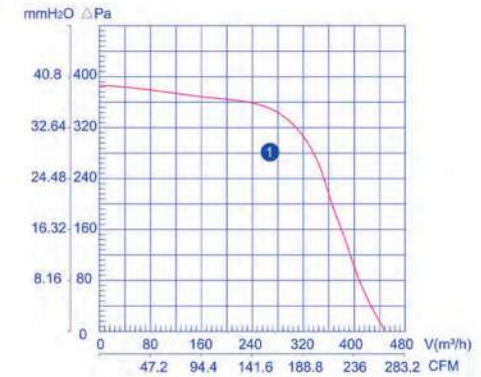

Single Inlet Centrifugal Fans (AC)

Single Inlet Centrifugal Fans (AC)

TYPE مدل	VOLTAGE	FREQUENCY	CURRENT	INPUT	SPEED	CAPACITANCE	NET WEIGHT	NOISE	AIR VOLUME	CURVE NO.
	ولتاژ V	فرکانس Hz	شدت جریان A	توان W	سرعت 1/min	ظرفیت خازن µF	وزن kg	آلودگی صوتی dBA	دبی هوای خروجی m³/h	شماره نمودار
LXFFG2E150/70-M92/35	220	50	0.76	165	2230	4	3.4	74	510	1

TYPE مدل	VOLTAGE	FREQUENCY	CURRENT	INPUT	SPEED	CAPACITANCE	NET WEIGHT	NOISE	AIR VOLUME	CURVE NO.
	ولتاژ V	فرکانس Hz	شدت جریان A	توان W	سرعت 1/min	ظرفیت خازن µF	وزن kg	آلودگی صوتی dBA	دبی هوای خروجی m³/h	شماره نمودار
LXFFG2E140/59-M92/35	220	50	0.77	168	2330	4	4.1	75	460	1