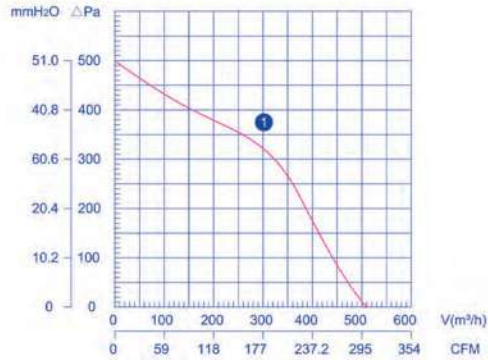

Single Inlet Centrifugal Fans (AC)

Single Inlet Centrifugal Fans (AC)

TYPE مدل	VOLTAGE	FREQUENCY	CURRENT	INPUT	SPEED	CAPACITANCE	NET WEIGHT	NOISE	AIR VOLUME	CURVE NO.
	ولتاژ V	فرکانس Hz	شدت جریان A	توان W	سرعت 1/min	ظرفیت خازن µF	وزن kg	آلودگی صوتی dBA	دبی هوای خروجی m³/h	شماره نمودار
LXFFG2E150/70-M92/35	220	50	0.76	165	2230	4	3.4	74	510	1

TYPE مدل	VOLTAGE	FREQUENCY	CURRENT	INPUT	SPEED	CAPACITANCE	NET WEIGHT	NOISE	AIR VOLUME	CURVE NO.
	ولتاژ V	فرکانس Hz	شدت جریان A	توان W	سرعت 1/min	ظرفیت خازن µF	وزن kg	آلودگی صوتی dBA	دبی هوای خروجی m³/h	شماره نمودار
LXFFG2E140/59-M92/35	220	50	0.77	168	2330	4	4.1	75	460	1