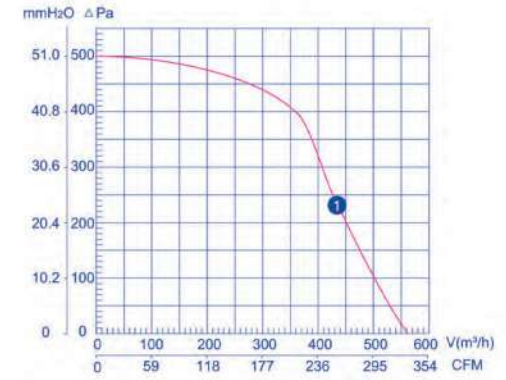

### Single Inlet Centrifugal Fans (AC)

TYPE مدل	VOLTAGE ولتاژ V	FREQUENCY فرکانس Hz	CURRENT شدت جریان A	INPUT توان W	SPEED سرعت r/min	CAPACITANCE ظرفیت خازن μF	NET WEIGHT وزن kg	NOISE آلودگی صوتی dBA	AIR VOLUME دبی هوای خروجی m³/h	CURVE NO. شماره نمودار
LXFFG4E180/90-M102/34	220	50	0.73	157	1350	4	5.1	65	750	1

TYPE مدل	VOLTAGE ولتاژ V	FREQUENCY فرکانس Hz	CURRENT شدت جریان A	INPUT توان W	SPEED سرعت r/min	CAPACITANCE ظرفیت خازن μF	NET WEIGHT وزن kg	NOISE آلودگی صوتی dBA	AIR VOLUME دبی هوای خروجی m³/h	CURVE NO. شماره نمودار
LXFFG2E160/80-M92/35	220	50	1.05	230	1820	4	4.2	76	560	1