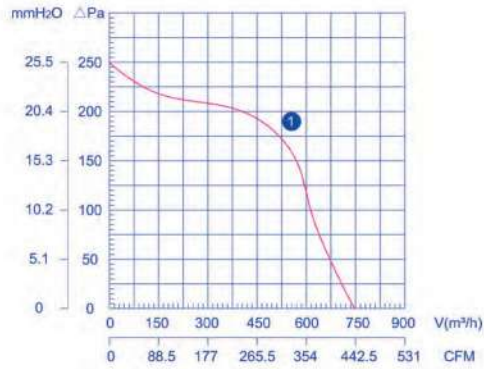

### Single Inlet Centrifugal Fans (AC)

TYPE مدل	VOLTAGE ولتاژ V	FREQUENCY فرکانس Hz	CURRENT شدت جریان A	INPUT توان W	SPEED سرعت r/min	CAPACITANCE ظرفیت خازن μF	NET WEIGHT وزن kg	NOISE آلودگی صوتی dBA	AIR VOLUME دبی هوای خروجی m³/h	CURVE NO. شماره نمودار
LXFFG4E180/90-M102/34	220	50	0.73	157	1350	4	5.1	65	750	1

TYPE مدل	VOLTAGE ولتاژ V	FREQUENCY فرکانس Hz	CURRENT شدت جریان A	INPUT توان W	SPEED سرعت r/min	CAPACITANCE ظرفیت خازن μF	NET WEIGHT وزن kg	NOISE آلودگی صوتی dBA	AIR VOLUME دبی هوای خروجی m³/h	CURVE NO. شماره نمودار
LXFFG2E160/80-M92/35	220	50	1.05	230	1820	4	4.2	76	560	1