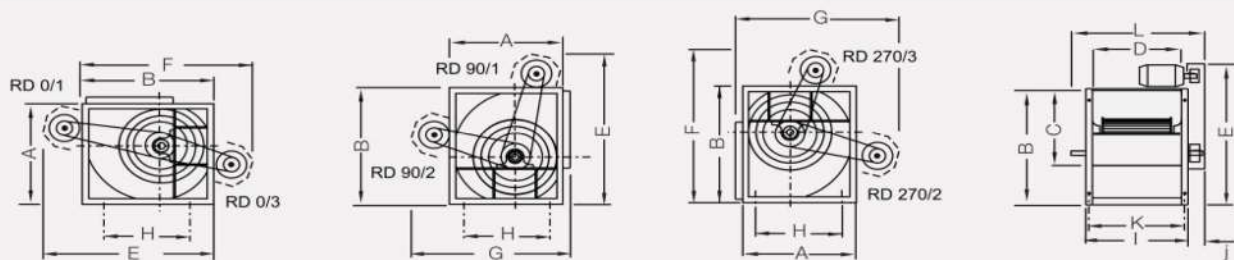

قطعات

الکترو موتور

پولی و تسمه

پایه و فن موتور

فن ATEX

کلاف دور هوزینگ

مشخصات

Model	Shaft diameter (mm)	Motor power Maximum (kW)	Fan speed Maximum (r.p.m.)	Air volume Maximum (m ³ /h)	Max. weight with motor (kg)
TDA 7/7 L	20mm	1	2500	3100	5
TDA 9/9 L	20mm	1.5	2000	5100	9
TDA 10/10 L	20mm	2	1700	6100	10.5
TDA 12/12 L	25mm	3	1500	8550	15.5
TDA 15/15 L	25mm	4	1200	12350	24
TDA 18/18 L	25mm	6	1000	17300	33.5
TDA 20/20 R	35mm	9	900	23550	84
TDA 22/22 R	35mm	11.5	900	29500	94
TDA 25/25 R	35mm	13	700	39350	113
TDA 30/28 R	40mm	15	600	53800	145

۰۲۶ - ۳۶۶ ۴۹ ۵۶۴

۰۲۶ - ۳۶۶ ۰۳ ۳۹۶

seller.fanmarket@gmail.com

۰۹۹۶۲۶۶۸۸۰۸

www.fanmarket.ir

@fanmarket.ir

Model	A	B	C	D	E	F	G	H	I	J	K	L
TDA 7/7 L	232	440	262	544	361	540	353	546	346	209	320	427
TDA 9/9 L	298	530	328	646	400	637	417	637	383	265	390	478
TDA 10/10 L	326	565	356	689	449	678	470	680	434	290	440	525
TDA 12/12 L	386	660	416	782	529	771	558	787	505	342	522	595
TDA 15/15 L	473	770	503	903	622	892	650	914	587	404	614	682
TDA 18/18 L	556	930	586	1068	748	1047	776	1063	698	480	740	776

Model	A	B	C	D	E	F	G	H	I	J	K	L
TDA 20/20 R	840	935	604	602	1470	1560	1360	595	682	120	642	897
TDA 22/22 R	908	1019	695	655	1620	1630	1500	663	735	150	695	980
TDA 25/25 R	998	1142	794	765	1790	1810	1650	753	845	150	805	1090
TDA 30/28 R	1204	1374	933	890	1950	2000	1800	959	970	180	930	1280

Model	A	B	C	D	E	F	G	H	I	J	K	L
TDA 20/20 R	840	935	604	602	1610	1460	1460	80	682	170	642	897
TDA 22/22 R	908	1019	695	655	1736	1561	1561	80	735	150	695	980
TDA 25/25 R	998	1142	794	765	1865	1670	1670	80	845	150	805	1090
TDA 30/28 R	1204	1374	933	890	2008	1784	1784	80	970	180	930	1280