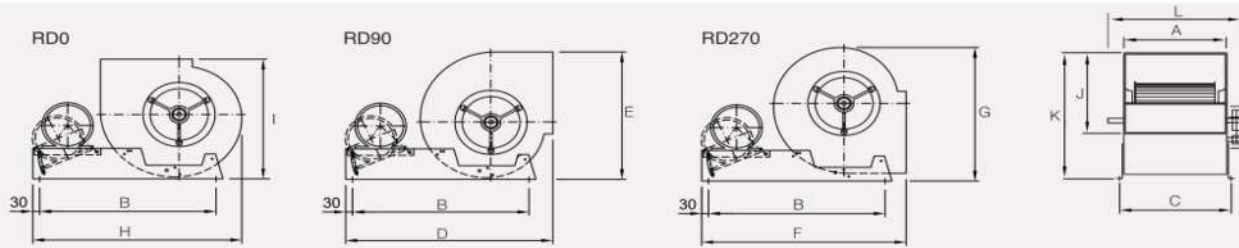

قطعات

الکترو موتور

پولی و تسمه

پایه و فن موتور

فن ATEX

کلاف دور هوزینگ

مشخصات

Model	Shaft diameter (mm)	Motor power Maximum (kW)	Fan speed Maximum (r.p.m.)	Air volume Maximum (m ³ /h)	Max. weight with motor (kg)
TDA 7/7 L	20mm	1	2500	3100	5
TDA 9/9 L	20mm	1.5	2000	5100	9
TDA 10/10 L	20mm	2	1700	6100	10.5
TDA 12/12 L	25mm	3	1500	8550	15.5
TDA 15/15 L	25mm	4	1200	12350	24
TDA 18/18 L	25mm	6	1000	17300	33.5
TDA 20/20 R	35mm	9	900	23550	84
TDA 22/22 R	35mm	11.5	900	29500	94
TDA 25/25 R	35mm	13	700	39350	113
TDA 30/28 R	40mm	15	600	53800	145

۰۲۶ - ۳۶۶ ۴۹ ۵۶۴

۰۲۶ - ۳۶۶ ۰۳ ۳۹۶

seller.fanmarket@gmail.com

۰۹۹۶۲۶۶۸۸۰۸

www.fanmarket.ir

@fanmarket.ir

Model	A	B	C	D	E	F	G	H	I	J	K	L
TDA 7/7 L	232	440	262	544	361	540	353	546	346	209	320	427
TDA 9/9 L	298	530	328	646	400	637	417	637	383	265	390	478
TDA 10/10 L	326	565	356	689	449	678	470	680	434	290	440	525
TDA 12/12 L	386	660	416	782	529	771	558	787	505	342	522	595
TDA 15/15 L	473	770	503	903	622	892	650	914	587	404	614	682
TDA 18/18 L	556	930	586	1068	748	1047	776	1063	698	480	740	776

Model	A	B	C	D	E	F	G	H	I	J	K	L
TDA 20/20 R	840	935	604	602	1470	1560	1360	595	682	120	642	897
TDA 22/22 R	908	1019	695	655	1620	1630	1500	663	735	150	695	980
TDA 25/25 R	998	1142	794	765	1790	1810	1650	753	845	150	805	1090
TDA 30/28 R	1204	1374	933	890	1950	2000	1800	959	970	180	930	1280

Model	A	B	C	D	E	F	G	H	I	J	K	L
TDA 20/20 R	840	935	604	602	1610	1460	1460	80	682	170	642	897
TDA 22/22 R	908	1019	695	655	1736	1561	1561	80	735	150	695	980
TDA 25/25 R	998	1142	794	765	1865	1670	1670	80	845	150	805	1090
TDA 30/28 R	1204	1374	933	890	2008	1784	1784	80	970	180	930	1280