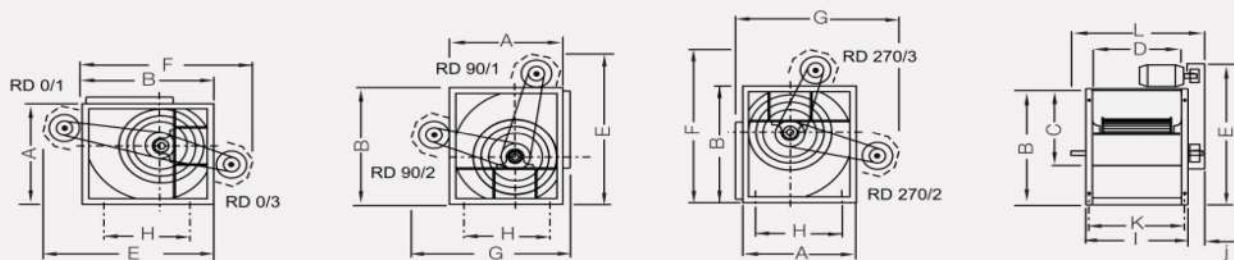

Model	Shaft diameter (mm)	Motor power Maximum (kW)	Fan speed Maximum (r.p.m.)	Air volume Maximum (m <sup>3</sup> /h)	Max. weight with motor (kg)
TDA 7/7 L	20mm	1	2500	3100	5
TDA 9/9 L	20mm	1.5	2000	5100	9
TDA 10/10 L	20mm	2	1700	6100	10.5
TDA 12/12 L	25mm	3	1500	8550	15.5
TDA 15/15 L	25mm	4	1200	12350	24
TDA 18/18 L	25mm	6	1000	17300	33.5
TDA 20/20 R	35mm	9	900	23550	84
TDA 22/22 R	35mm	11.5	900	29500	94
TDA 25/25 R	35mm	13	700	39350	113
TDA 30/28 R	40mm	15	600	53800	145

۰۲۶ - ۳۶۶ ۴۹ ۵۶۴

۰۲۶ - ۳۶۶ ۰۳ ۳۹۶

seller.fanmarket@gmail.com

۰۹۹۶۲۶۶۸۸۰۸

www.fanmarket.ir

@fanmarket.ir

Model	A	B	C	D	E	F	G	H	I	J	K	L
TDA 7/7 L	232	440	262	544	361	540	353	546	346	209	320	427
TDA 9/9 L	298	530	328	646	400	637	417	637	383	265	390	478
TDA 10/10 L	326	565	356	689	449	678	470	680	434	290	440	525
TDA 12/12 L	386	660	416	782	529	771	558	787	505	342	522	595
TDA 15/15 L	473	770	503	903	622	892	650	914	587	404	614	682
TDA 18/18 L	556	930	586	1068	748	1047	776	1063	698	480	740	776

Model	A	B	C	D	E	F	G	H	I	J	K	L
TDA 20/20 R	840	935	604	602	1470	1560	1360	595	682	120	642	897
TDA 22/22 R	908	1019	695	655	1620	1630	1500	663	735	150	695	980
TDA 25/25 R	998	1142	794	765	1790	1810	1650	753	845	150	805	1090
TDA 30/28 R	1204	1374	933	890	1950	2000	1800	959	970	180	930	1280