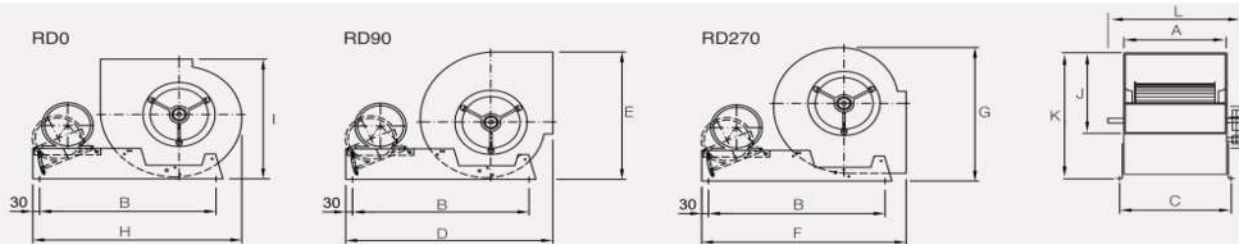

Model	Shaft diameter (mm)	Motor power Maximum (kW)	Fan speed Maximum (r.p.m.)	Air volume Maximum (m <sup>3</sup> /h)	Max. weight with motor (kg)
TDA 7/7 L	20mm	1	2500	3100	5
TDA 9/9 L	20mm	1.5	2000	5100	9
TDA 10/10 L	20mm	2	1700	6100	10.5
TDA 12/12 L	25mm	3	1500	8550	15.5
TDA 15/15 L	25mm	4	1200	12350	24
TDA 18/18 L	25mm	6	1000	17300	33.5
TDA 20/20 R	35mm	9	900	23550	84
TDA 22/22 R	35mm	11.5	900	29500	94
TDA 25/25 R	35mm	13	700	39350	113
TDA 30/28 R	40mm	15	600	53800	145

۰۲۶ - ۳۶۶ ۴۹ ۵۶۴

۰۲۶ - ۳۶۶ ۰۳ ۳۹۶

seller.fanmarket@gmail.com

۰۹۹۶۲۶۶۸۸۰۸

www.fanmarket.ir

@fanmarket.ir

Model	A	B	C	D	E	F	G	H	I	J	K	L
TDA 7/7 L	232	440	262	544	361	540	353	546	346	209	320	427
TDA 9/9 L	298	530	328	646	400	637	417	637	383	265	390	478
TDA 10/10 L	326	565	356	689	449	678	470	680	434	290	440	525
TDA 12/12 L	386	660	416	782	529	771	558	787	505	342	522	595
TDA 15/15 L	473	770	503	903	622	892	650	914	587	404	614	682
TDA 18/18 L	556	930	586	1068	748	1047	776	1063	698	480	740	776

Model	A	B	C	D	E	F	G	H	I	J	K	L
TDA 20/20 R	840	935	604	602	1470	1560	1360	595	682	120	642	897
TDA 22/22 R	908	1019	695	655	1620	1630	1500	663	735	150	695	980
TDA 25/25 R	998	1142	794	765	1790	1810	1650	753	845	150	805	1090
TDA 30/28 R	1204	1374	933	890	1950	2000	1800	959	970	180	930	1280

Model	A	B	C	D	E	F	G	H	I	J	K	L
TDA 20/20 R	840	935	604	602	1610	1460	1460	80	682	170	642	897
TDA 22/22 R	908	1019	695	655	1736	1561	1561	80	735	150	695	980
TDA 25/25 R	998	1142	794	765	1865	1670	1670	80	845	150	805	1090
TDA 30/28 R	1204	1374	933	890	2008	1784	1784	80	970	180	930	1280