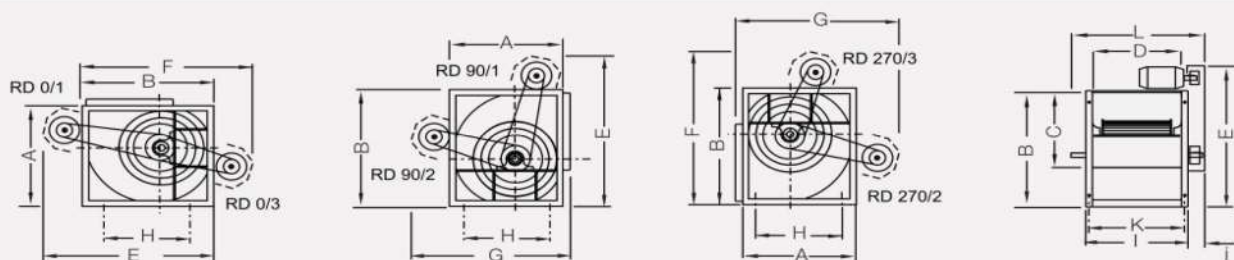

قطعات

الکترو موتور

پولی و تسمه

پایه و فن موتور

فن ATEX

کلاف دور هوزینگ

مشخصات

Model	Shaft diameter (mm)	Motor power Maximum (kW)	Fan speed Maximum (r.p.m.)	Air volume Maximum (m ³ /h)	Max. weight with motor (kg)
TDA 7/7 L	20mm	1	2500	3100	5
TDA 9/9 L	20mm	1.5	2000	5100	9
TDA 10/10 L	20mm	2	1700	6100	10.5
TDA 12/12 L	25mm	3	1500	8550	15.5
TDA 15/15 L	25mm	4	1200	12350	24
TDA 18/18 L	25mm	6	1000	17300	33.5
TDA 20/20 R	35mm	9	900	23550	84
TDA 22/22 R	35mm	11.5	900	29500	94
TDA 25/25 R	35mm	13	700	39350	113
TDA 30/28 R	40mm	15	600	53800	145

۰۲۶ - ۳۶۶ ۴۹ ۵۶۴

۰۲۶ - ۳۶۶ ۰۳ ۳۹۶

seller.fanmarket@gmail.com

۰۹۹۶۲۶۶۸۸۰۸

www.fanmarket.ir

@fanmarket.ir

Model	A	B	C	D	E	F	G	H	I	J	K	L
TDA 7/7 L	232	440	262	544	361	540	353	546	346	209	320	427
TDA 9/9 L	298	530	328	646	400	637	417	637	383	265	390	478
TDA 10/10 L	326	565	356	689	449	678	470	680	434	290	440	525
TDA 12/12 L	386	660	416	782	529	771	558	787	505	342	522	595
TDA 15/15 L	473	770	503	903	622	892	650	914	587	404	614	682
TDA 18/18 L	556	930	586	1068	748	1047	776	1063	698	480	740	776

Model	A	B	C	D	E	F	G	H	I	J	K	L
TDA 20/20 R	840	935	604	602	1470	1560	1360	595	682	120	642	897
TDA 22/22 R	908	1019	695	655	1620	1630	1500	663	735	150	695	980
TDA 25/25 R	998	1142	794	765	1790	1810	1650	753	845	150	805	1090
TDA 30/28 R	1204	1374	933	890	1950	2000	1800	959	970	180	930	1280

Model	A	B	C	D	E	F	G	H	I	J	K	L
TDA 20/20 R	840	935	604	602	1610	1460	1460	80	682	170	642	897
TDA 22/22 R	908	1019	695	655	1736	1561	1561	80	735	150	695	980
TDA 25/25 R	998	1142	794	765	1865	1670	1670	80	845	150	805	1090
TDA 30/28 R	1204	1374	933	890	2008	1784	1784	80	970	180	930	1280