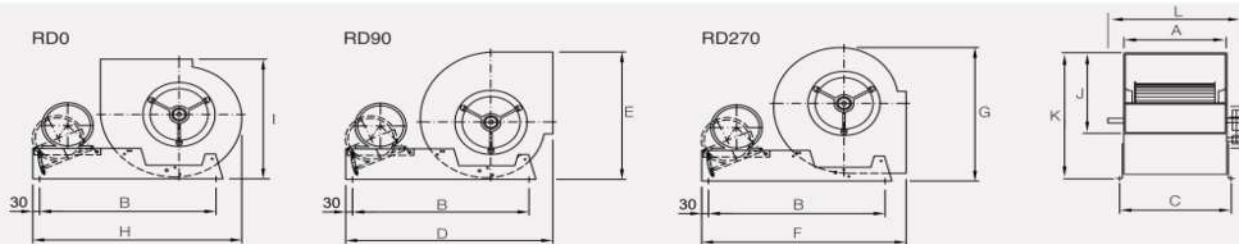

قطعات

الکترو موتور

پولی و تسمه

پایه و فن موتور

فن ATEX

کلاف دور هوزینگ

مشخصات

Model	Shaft diameter (mm)	Motor power Maximum (kW)	Fan speed Maximum (r.p.m.)	Air volume Maximum (m ³ /h)	Max. weight with motor (kg)
TDA 7/7 L	20mm	1	2500	3100	5
TDA 9/9 L	20mm	1.5	2000	5100	9
TDA 10/10 L	20mm	2	1700	6100	10.5
TDA 12/12 L	25mm	3	1500	8550	15.5
TDA 15/15 L	25mm	4	1200	12350	24
TDA 18/18 L	25mm	6	1000	17300	33.5
TDA 20/20 R	35mm	9	900	23550	84
TDA 22/22 R	35mm	11.5	900	29500	94
TDA 25/25 R	35mm	13	700	39350	113
TDA 30/28 R	40mm	15	600	53800	145

۰۲۶ - ۳۶۶ ۴۹ ۵۶۴

۰۲۶ - ۳۶۶ ۰۳ ۳۹۶

seller.fanmarket@gmail.com

۰۹۹۶۲۶۶۸۸۰۸

www.fanmarket.ir

@fanmarket.ir

Model	A	B	C	D	E	F	G	H	I	J	K	L
TDA 7/7 L	232	440	262	544	361	540	353	546	346	209	320	427
TDA 9/9 L	298	530	328	646	400	637	417	637	383	265	390	478
TDA 10/10 L	326	565	356	689	449	678	470	680	434	290	440	525
TDA 12/12 L	386	660	416	782	529	771	558	787	505	342	522	595
TDA 15/15 L	473	770	503	903	622	892	650	914	587	404	614	682
TDA 18/18 L	556	930	586	1068	748	1047	776	1063	698	480	740	776

Model	A	B	C	D	E	F	G	H	I	J	K	L
TDA 20/20 R	840	935	604	602	1470	1560	1360	595	682	120	642	897
TDA 22/22 R	908	1019	695	655	1620	1630	1500	663	735	150	695	980
TDA 25/25 R	998	1142	794	765	1790	1810	1650	753	845	150	805	1090
TDA 30/28 R	1204	1374	933	890	1950	2000	1800	959	970	180	930	1280

Model	A	B	C	D	E	F	G	H	I	J	K	L
TDA 20/20 R	840	935	604	602	1610	1460	1460	80	682	170	642	897
TDA 22/22 R	908	1019	695	655	1736	1561	1561	80	735	150	695	980
TDA 25/25 R	998	1142	794	765	1865	1670	1670	80	845	150	805	1090
TDA 30/28 R	1204	1374	933	890	2008	1784	1784	80	970	180	930	1280