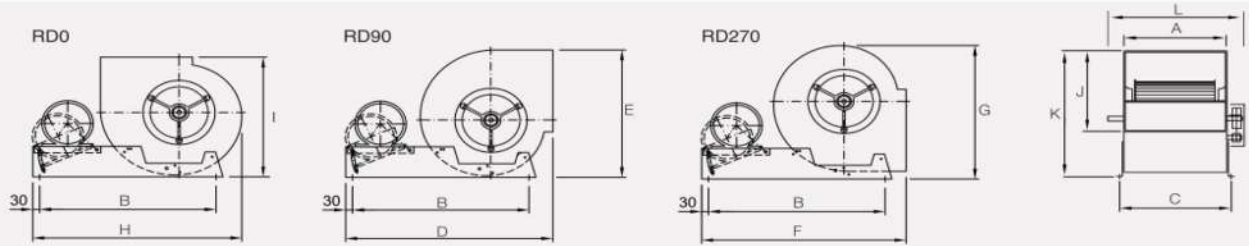

Model	Shaft diameter (mm)	Motor power Maximum (kW)	Fan speed Maximum (r.p.m.)	Air volume Maximum (m ³ /h)	Max. weight with motor (kg)
TDA 7/7 L	20mm	1	2500	3100	5
TDA 9/9 L	20mm	1.5	2000	5100	9
TDA 10/10 L	20mm	2	1700	6100	10.5
TDA 12/12 L	25mm	3	1500	8550	15.5
TDA 15/15 L	25mm	4	1200	12350	24
TDA 18/18 L	25mm	6	1000	17300	33.5
TDA 20/20 R	35mm	9	900	23550	84
TDA 22/22 R	35mm	11.5	900	29500	94
TDA 25/25 R	35mm	13	700	39350	113
TDA 30/28 R	40mm	15	600	53800	145

۰۲۶ - ۳۶۶ ۴۹ ۵۶۴

۰۲۶ - ۳۶۶ ۰۳ ۳۹۶

seller.fanmarket@gmail.com

۰۹۹۶۲۶۶۸۸۰۸

www.fanmarket.ir

@fanmarket.ir

Model	A	B	C	D	E	F	G	H	I	J	K	L
TDA 7/7 L	232	440	262	544	361	540	353	546	346	209	320	427
TDA 9/9 L	298	530	328	646	400	637	417	637	383	265	390	478
TDA 10/10 L	326	565	356	689	449	678	470	680	434	290	440	525
TDA 12/12 L	386	660	416	782	529	771	558	787	505	342	522	595
TDA 15/15 L	473	770	503	903	622	892	650	914	587	404	614	682
TDA 18/18 L	556	930	586	1068	748	1047	776	1063	698	480	740	776

Model	A	B	C	D	E	F	G	H	I	J	K	L
TDA 20/20 R	840	935	604	602	1470	1560	1360	595	682	120	642	897
TDA 22/22 R	908	1019	695	655	1620	1630	1500	663	735	150	695	980
TDA 25/25 R	998	1142	794	765	1790	1810	1650	753	845	150	805	1090
TDA 30/28 R	1204	1374	933	890	1950	2000	1800	959	970	180	930	1280