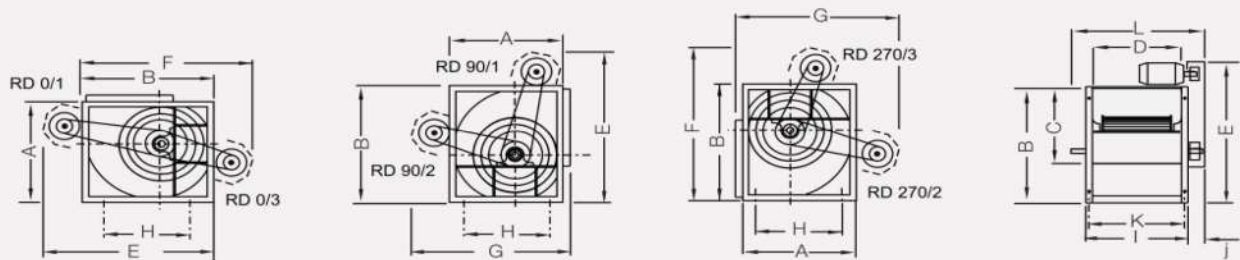

Model	Shaft diameter (mm)	Motor power Maximum (kW)	Fan speed Maximum (r.p.m.)	Air volume Maximum (m ³ /h)	Max. weight with motor (kg)
TDA 7/7 L	20mm	1	2500	3100	5
TDA 9/9 L	20mm	1.5	2000	5100	9
TDA 10/10 L	20mm	2	1700	6100	10.5
TDA 12/12 L	25mm	3	1500	8550	15.5
TDA 15/15 L	25mm	4	1200	12350	24
TDA 18/18 L	25mm	6	1000	17300	33.5
TDA 20/20 R	35mm	9	900	23550	84
TDA 22/22 R	35mm	11.5	900	29500	94
TDA 25/25 R	35mm	13	700	39350	113
TDA 30/28 R	40mm	15	600	53800	145

۰۲۶ - ۳۶۶ ۴۹ ۵۶۴

۰۲۶ - ۳۶۶ ۰۳ ۳۹۶

seller.fanmarket@gmail.com

۰۹۹۶۲۶۶۸۸۰۸

www.fanmarket.ir

@fanmarket.ir

Model	A	B	C	D	E	F	G	H	I	J	K	L
TDA 7/7 L	232	440	262	544	361	540	353	546	346	209	320	427
TDA 9/9 L	298	530	328	646	400	637	417	637	383	265	390	478
TDA 10/10 L	326	565	356	689	449	678	470	680	434	290	440	525
TDA 12/12 L	386	660	416	782	529	771	558	787	505	342	522	595
TDA 15/15 L	473	770	503	903	622	892	650	914	587	404	614	682
TDA 18/18 L	556	930	586	1068	748	1047	776	1063	698	480	740	776

Model	A	B	C	D	E	F	G	H	I	J	K	L
TDA 20/20 R	840	935	604	602	1470	1560	1360	595	682	120	642	897
TDA 22/22 R	908	1019	695	655	1620	1630	1500	663	735	150	695	980
TDA 25/25 R	998	1142	794	765	1790	1810	1650	753	845	150	805	1090
TDA 30/28 R	1204	1374	933	890	1950	2000	1800	959	970	180	930	1280

Model	A	B	C	D	E	F	G	H	I	J	K	L
TDA 20/20 R	840	935	604	602	1610	1460	1460	80	682	170	642	897
TDA 22/22 R	908	1019	695	655	1736	1561	1561	80	735	150	695	980
TDA 25/25 R	998	1142	794	765	1865	1670	1670	80	845	150	805	1090
TDA 30/28 R	1204	1374	933	890	2008	1784	1784	80	970	180	930	1280