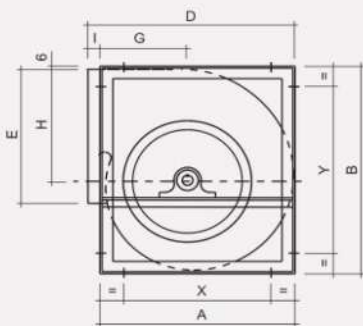

Model	A	B	C	D	E	F	G	H	I	J	K	Ød	L	ØN	X	Y	Z
TSA 9/4 F	355	404	217	380	265	169	155	218	25	297	40	20	24	248	280	327	193
TSA 10/5 F	402	452	230	432	290	182	177	245	30	310	40	20	24	278	326	377	206
TSA 12/6 F	475	534	268	505	342	210	203	290	30	358	50	25	29	313	384	453	240
TSA 15/7 F	553	622	329	583	404	271	238	343	30	417	50	25	29	398	460	531	300
TSA 18/9 F	666	754	368	700	480	298	285	417	34	458	50	25	35	448	553	641	333