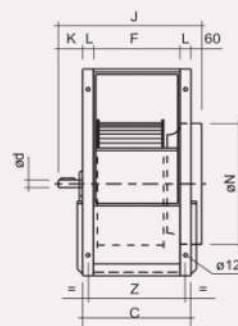

قطعات

پروانه فوروارد

یاتاقان

صفحه موتور

فلنج خروجی

الکتروموتور WEG

مشخصات

Model	Shaft Size (mm)	Impeller Dimension (inch)	Max (rpm)	Max power (kw)	Max Flow (m ³ /h)	Max pressure (Pa)	Weight without motor (kg)
TSA 9/4 F400-120 min	20mm	9/4	2800	2	2900	1500	10
TSA 10/5 F400-120 min	20mm	10/5	2400	2.5	3400	1400	11
TSA 12/6 F400-120 min	25mm	12/6	2000	3	4650	1570	15
TSA 15/7 F400-120 min	25mm	15/7	1600	4	7000	1470	23
TSA 18/9 F400-120 min	25mm	18/9	1300	5	9250	1420	30
TSA 20/10 F400-120 min	35mm	20/10	1100	7	12300	1270	68
TSA 22/11 F400-120 min	35mm	22/11	1000	7	15600	1240	75
TSA 25/13 F400-120 min	35mm	25/13	900	10	20850	1290	89
TSA 30/14 F400-120 min	40mm	30/14	750	11	28000	1180	120

ابعاد

Model	A	B	C	D	E	F	G	H	I	J	K	Ød	L	ØN	X	Y	Z
TSA 9/4 F	355	404	217	380	265	169	155	218	25	297	40	20	24	248	280	327	193
TSA 10/5 F	402	452	230	432	290	182	177	245	30	310	40	20	24	278	326	377	206
TSA 12/6 F	475	534	268	505	342	210	203	290	30	358	50	25	29	313	384	453	240
TSA 15/7 F	553	622	329	583	404	271	238	343	30	417	50	25	29	398	460	531	300
TSA 18/9 F	666	754	368	700	480	298	285	417	34	458	50	25	35	448	553	641	333