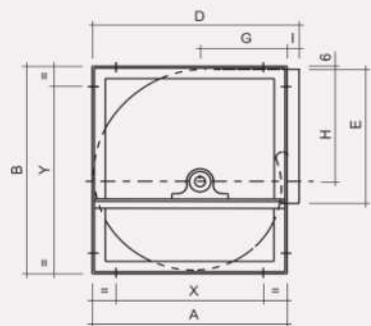

Model	A	B	C	D	E	F	G	H	I	J	K	Ød	L	ØN	X	Y	Z
TSA 9/4 F	355	404	217	380	265	169	155	218	25	297	40	20	24	248	280	327	193
TSA 10/5 F	402	452	230	432	290	182	177	245	30	310	40	20	24	278	326	377	206
TSA 12/6 F	475	534	268	505	342	210	203	290	30	358	50	25	29	313	384	453	240
TSA 15/7 F	553	622	329	583	404	271	238	343	30	417	50	25	29	398	460	531	300
TSA 18/9 F	666	754	368	700	480	298	285	417	34	458	50	25	35	448	553	641	333