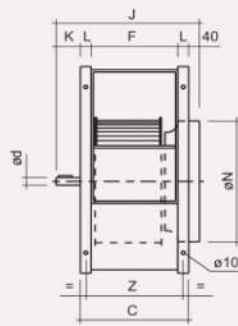

قطعات

پروانه فوروارد

یاتاقان

صفحه موتور

فلنج خروجی

الکتروموتور WEG

مشخصات

Model	Shaft Size (mm)	Impeller Dimension (inch)	Max (rpm)	Max power (kw)	Max Flow (m ³ /h)	Max pressure (Pa)	Weight without motor (kg)
TSA 9/4 F400-120 min	20mm	9/4	2800	2	2900	1500	10
TSA 10/5 F400-120 min	20mm	10/5	2400	2.5	3400	1400	11
TSA 12/6 F400-120 min	25mm	12/6	2000	3	4650	1570	15
TSA 15/7 F400-120 min	25mm	15/7	1600	4	7000	1470	23
TSA 18/9 F400-120 min	25mm	18/9	1300	5	9250	1420	30
TSA 20/10 F400-120 min	35mm	20/10	1100	7	12300	1270	68
TSA 22/11 F400-120 min	35mm	22/11	1000	7	15600	1240	75
TSA 25/13 F400-120 min	35mm	25/13	900	10	20850	1290	89
TSA 30/14 F400-120 min	40mm	30/14	750	11	28000	1180	120

ابعاد

Model	A	B	C	D	E	F	G	H	I	J	K	Ød	L	ØN	X	Y	Z
TSA 9/4 F	355	404	217	380	265	169	155	218	25	297	40	20	24	248	280	327	193
TSA 10/5 F	402	452	230	432	290	182	177	245	30	310	40	20	24	278	326	377	206
TSA 12/6 F	475	534	268	505	342	210	203	290	30	358	50	25	29	313	384	453	240
TSA 15/7 F	553	622	329	583	404	271	238	343	30	417	50	25	29	398	460	531	300
TSA 18/9 F	666	754	368	700	480	298	285	417	34	458	50	25	35	448	553	641	333