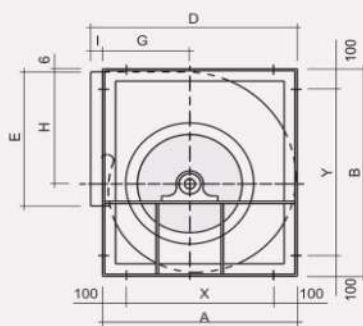

قطعات

پروانه فوروارد

یاتاقان

صفحه موتور

فلنج خروجی

الکتروموتور WEG

مشخصات

Model	Shaft Size (mm)	Impeller Dimension (inch)	Max (rpm)	Max power (kw)	Max Flow (m ³ /h)	Max pressure (Pa)	Weight without motor (kg)
TSA 9/4 F400-120 min	20mm	9/4	2800	2	2900	1500	10
TSA 10/5 F400-120 min	20mm	10/5	2400	2.5	3400	1400	11
TSA 12/6 F400-120 min	25mm	12/6	2000	3	4650	1570	15
TSA 15/7 F400-120 min	25mm	15/7	1600	4	7000	1470	23
TSA 18/9 F400-120 min	25mm	18/9	1300	5	9250	1420	30
TSA 20/10 F400-120 min	35mm	20/10	1100	7	12300	1270	68
TSA 22/11 F400-120 min	35mm	22/11	1000	7	15600	1240	75
TSA 25/13 F400-120 min	35mm	25/13	900	10	20850	1290	89
TSA 30/14 F400-120 min	40mm	30/14	750	11	28000	1180	120

ابعاد

Model	A	B	C	D	E	F	G	H	I	J	K	Ød	L	ØN	X	Y	Z
TSA 9/4 F	355	404	217	380	265	169	155	218	25	297	40	20	24	248	280	327	193
TSA 10/5 F	402	452	230	432	290	182	177	245	30	310	40	20	24	278	326	377	206
TSA 12/6 F	475	534	268	505	342	210	203	290	30	358	50	25	29	313	384	453	240
TSA 15/7 F	553	622	329	583	404	271	238	343	30	417	50	25	29	398	460	531	300
TSA 18/9 F	666	754	368	700	480	298	285	417	34	458	50	25	35	448	553	641	333