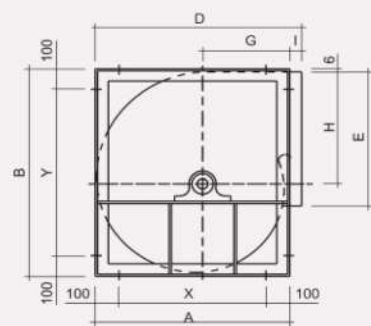

قطعات

پروانه فوروارد

یاتاقان

صفحه موتور

فلنج خروجی

الکتروموتور WEG

مشخصات

Model	Shaft Size (mm)	Impeller Dimension (inch)	Max (rpm)	Max power (kw)	Max Flow (m ³ /h)	Max pressure (Pa)	Weight without motor (kg)
TSA 9/4 F400-120 min	20mm	9/4	2800	2	2900	1500	10
TSA 10/5 F400-120 min	20mm	10/5	2400	2.5	3400	1400	11
TSA 12/6 F400-120 min	25mm	12/6	2000	3	4650	1570	15
TSA 15/7 F400-120 min	25mm	15/7	1600	4	7000	1470	23
TSA 18/9 F400-120 min	25mm	18/9	1300	5	9250	1420	30
TSA 20/10 F400-120 min	35mm	20/10	1100	7	12300	1270	68
TSA 22/11 F400-120 min	35mm	22/11	1000	7	15600	1240	75
TSA 25/13 F400-120 min	35mm	25/13	900	10	20850	1290	89
TSA 30/14 F400-120 min	40mm	30/14	750	11	28000	1180	120

ابعاد

Model	A	B	C	D	E	F	G	H	I	J	K	Ød	L	ØN	X	Y	Z
TSA 9/4 F	355	404	217	380	265	169	155	218	25	297	40	20	24	248	280	327	193
TSA 10/5 F	402	452	230	432	290	182	177	245	30	310	40	20	24	278	326	377	206
TSA 12/6 F	475	534	268	505	342	210	203	290	30	358	50	25	29	313	384	453	240
TSA 15/7 F	553	622	329	583	404	271	238	343	30	417	50	25	29	398	460	531	300
TSA 18/9 F	666	754	368	700	480	298	285	417	34	458	50	25	35	448	553	641	333