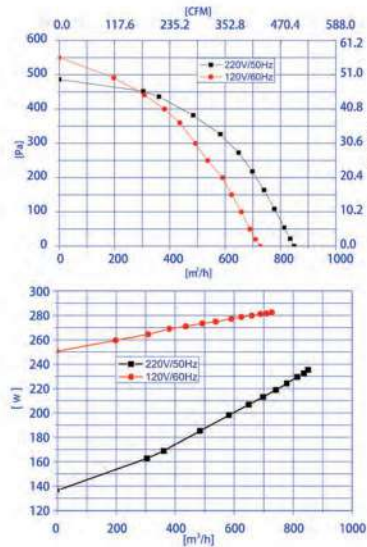

Dual-inlet fan

TYPE مدل	VOLTAGE ولتاژ V	FREQUENCY فرکانس Hz	CURRENT شدت جریان A	INPUT توان W	SPEED سرعت r/min	CAPACITANCE ظرفیت خازن μF	NET WEIGHT وزن kg	NOISE الودگی صوتی dBA	AIR VOLUME دبی هوای خروجی m³/h
LXFFD2E146/151-M92/35-AA01	220	50	1.10	240	1560	850	6	70	3.6

Dual Inlet Centrifugal Fans

TYPE مدل	VOLTAGE ولتاژ V	FREQUENCY فرکانس Hz	CURRENT شدت جریان A	INPUT توان W	SPEED سرعت r/min	CAPACITANCE ظرفیت خازن μF	NET WEIGHT وزن kg	NOISE الودگی صوتی dBA	AIR VOLUME دبی هوای خروجی m³/h	CURVE NO.
LXFFD2E120/145-M92/35	220	50	0.86	185	2150	3	3.5	67	480	1
LXFFD2E133/232-M92/45	220	50	1.38	300	1800	8	4.3	70	980	2
LXFFD2E133/215-M92/35	220	50	1.09	242	1720	6	3.9	68	840	3
LXFFD2E146/232-M92/45	220	50	1.40	310	1600	8	4.7	72	1000	4