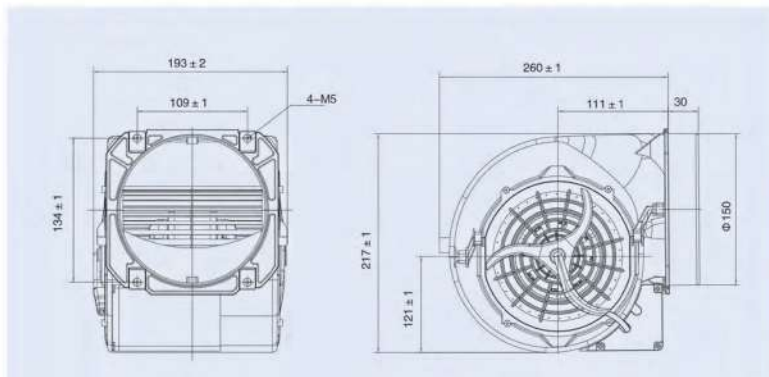

Dual-inlet fan

TYPE مدل	VOLTAGE ولتاژ V	FREQUENCY فرکانس Hz	CURRENT شدت جریان A	INPUT توان W	SPEED سرعت r/min	CAPACITANCE ظرفیت خازن μF	NET WEIGHT وزن kg	NOISE الودگی صوتی dBA	AIR VOLUME دبی هوای خروجی m³/h
LXFFD2E146/151-M92/35-AA01	220	50	1.10	240	1560	850	6	70	3.6

Dual Inlet Centrifugal Fans

TYPE مدل	VOLTAGE ولتاژ V	FREQUENCY فرکانس Hz	CURRENT شدت جریان A	INPUT توان W	SPEED سرعت r/min	CAPACITANCE ظرفیت خازن μF	NET WEIGHT وزن kg	NOISE الودگی صوتی dBA	AIR VOLUME دبی هوای خروجی m³/h	CURVE NO.
LXFFD2E120/145-M92/35	220	50	0.86	185	2150	3	3.5	67	480	1
LXFFD2E133/232-M92/45	220	50	1.38	300	1800	8	4.3	70	980	2
LXFFD2E133/215-M92/35	220	50	1.09	242	1720	6	3.9	68	840	3
LXFFD2E146/232-M92/45	220	50	1.40	310	1600	8	4.7	72	1000	4