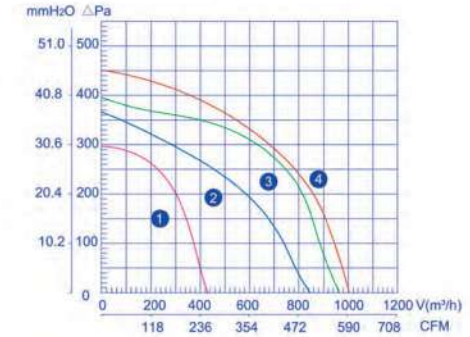

Dual-inlet fan

TYPE مدل	VOLTAGE ولتاژ V	FREQUENCY فرکانس Hz	CURRENT شدت جریان A	INPUT توان W	SPEED سرعت r/min	CAPACITANCE ظرفیت خازن μF	NET WEIGHT وزن kg	NOISE الودگی صوتی dBA	AIR VOLUME دبی هوای خروجی m³/h
LXFFD2E146/151-M92/35-AA01	220	50	1.10	240	1560	850	6	70	3.6

Dual Inlet Centrifugal Fans

TYPE مدل	VOLTAGE ولتاژ V	FREQUENCY فرکانس Hz	CURRENT شدت جریان A	INPUT توان W	SPEED سرعت r/min	CAPACITANCE ظرفیت خازن μF	NET WEIGHT وزن kg	NOISE الودگی صوتی dBA	AIR VOLUME دبی هوای خروجی m³/h	CURVE NO.
LXFFD2E120/145-M92/35	220	50	0.86	185	2150	3	3.5	67	480	1
LXFFD2E133/232-M92/45	220	50	1.38	300	1800	8	4.3	70	980	2
LXFFD2E133/215-M92/35	220	50	1.09	242	1720	6	3.9	68	840	3
LXFFD2E146/232-M92/45	220	50	1.40	310	1600	8	4.7	72	1000	4