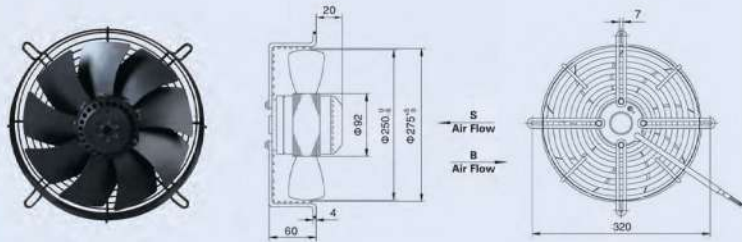

Φ250 Axial Fans

TYPE	VOLTAGE	FREQUENCY	CURRENT	INPUT	SPEED	CAPACITANCE	NET WEIGHT	NOISE	AIR VOLUME	CURVE NO.	LICENSE
تایپ	ولتاژ V	فرکانس Hz	شدت جریان A	توان W	سرعت rpm	ظرفیت خازن μF	وزن kg	آلودگی صوتی dBA	دبی هوای خروجی m³/h	شماره نمودار	استفادگی
YWF2E-250S-Ø2/25	220	50	0.42	90	2400	3	2.5	60	1460	1	CE
YWF4E-250S-Ø2/25	220	50	0.23	50	1380	2	2.5	55	820	2	CE

این فن قابلیت سفارش در نوع B (BLOWING) را دارد.