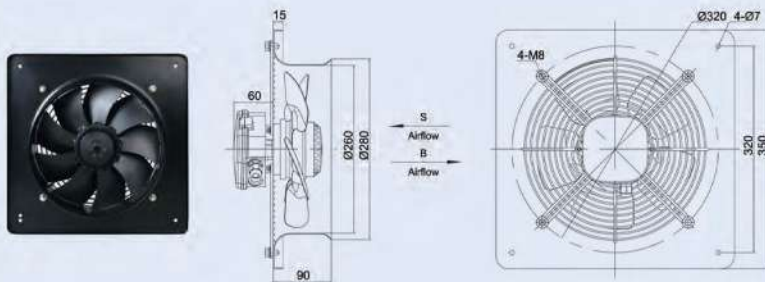

Φ250 Axial Fans

TYPE	VOLTAGE	FREQUENCY	CURRENT	INPUT	SPEED	CAPACITANCE	NET WEIGHT	NOISE	AIR VOLUME	CURVE NO.	LICENSE
تایپ	ولتاژ V	فرکانس Hz	شدت جریان A	توان W	سرعت rpm	ظرفیت خازن μF	وزن kg	آلودگی صوتی dBA	دبی هوای خروجی m³/h	شماره نمودار	استفادگی
YWF2E-250S-Ø2/25	220	50	0.42	90	2400	3	2.5	60	1460	1	CE
YWF4E-250S-Ø2/25	220	50	0.23	50	1380	2	2.5	55	820	2	CE

این فن قابلیت سفارش در نوع B (BLOWING) را دارد.