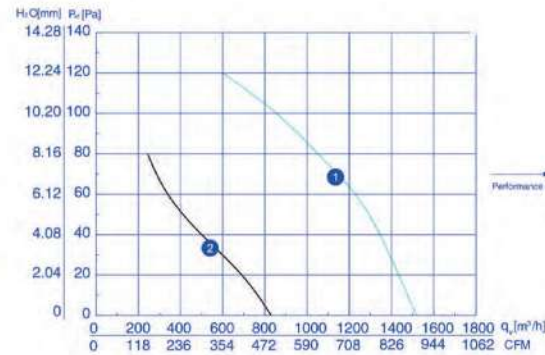

Φ250 Axial Fans

TYPE	VOLTAGE	FREQUENCY	CURRENT	INPUT	SPEED	CAPACITANCE	NET WEIGHT	NOISE	AIR VOLUME	CURVE NO.	LICENSE
تایپ	ولتاژ V	فرکانس Hz	شدت جریان A	توان W	سرعت rpm	ظرفیت خازن μF	وزن kg	آلودگی صوتی dBA	دبی هوای خروجی m³/h	شماره نمودار	استفادگی
YWF2E-250S-Ø2/25	220	50	0.42	90	2400	3	2.5	60	1460	1	CE
YWF4E-250S-Ø2/25	220	50	0.23	50	1380	2	2.5	55	820	2	CE