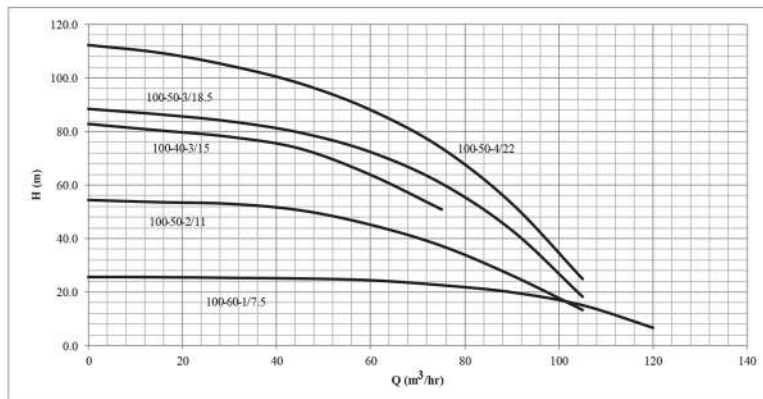

Submersible Multistage Drainage Electropumps in Cast Iron (SMDJ)

الکتروپمپ های کف کش طبقاتی چدنی سه فاز (تولید داخل با برند **ABB**)
موارد مصرف: مصارف کشاورزی و آبیاری با فشار بالا، آبیاری بارانی، تامین آب از چاه های عمیق و نیمه عمیق، پرورش ماهی و آبزیان دریایی، قابل استفاده برای آب دریا

2850
rpm