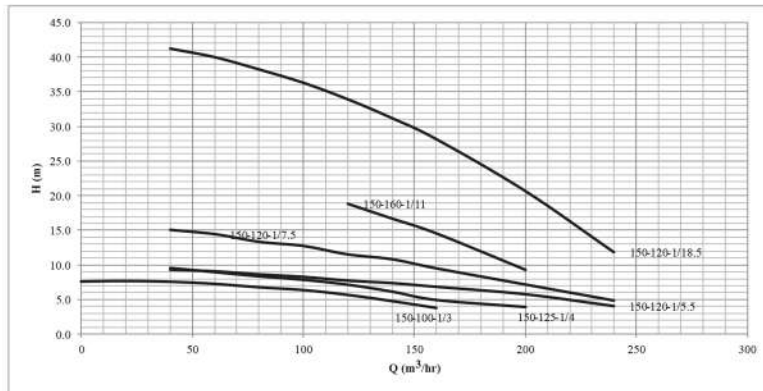

Submersible Multistage Drainage Electropumps in Cast Iron (SMDJ)

الکتروپمپ های کف کش طبقاتی چدنی سه فاز (تولید داخل با برند **ABB**)
موارد مصرف: مصارف کشاورزی و آبیاری با فشار بالا، آبیاری بارانی، تامین آب از چاه های عمیق و نیمه عمیق، پرورش ماهی و آبزیان دریایی، قابل استفاده برای آب دریا

2850
rpm