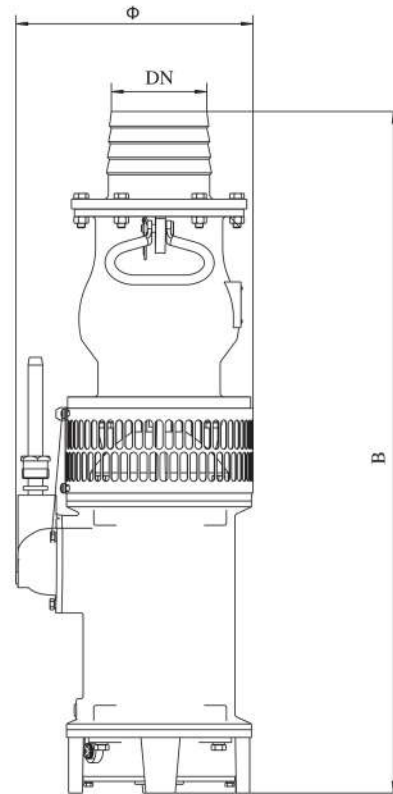

2850
rpm

Dimensions & Weights

Model	Dim.(mm)			N.W. (kg)
	Ø	B	DN	
SMDJ 50-20-1/2.2 T	265	570	50	44
SMDJ 65-25-1/2.2 T	255	550	65	44
SMDJ 100-45-1/2.2 T	240	605	100	46
SMDJ 150-80-1/2.2 T	240	580	150	44
SMDJ 50-5-3/3 T	245	700	50	61
SMDJ 50-20-1/3 T	290	595	50	53
SMDJ 65-25-1/3 T	265	585	65	49
SMDJ 80-25-1/3 T	265	600	80	49
SMDJ 100-65-1/3 T	240	630	100	48
SMDJ 150-100-1/3 T	240	690	150	50
SMDJ 150-130-1/3 T	245	685	150	51
SMDJ 65-20-1/3.7 T	270	625	65	59
SMDJ 50-5-2/4 T	270	670	50	66
SMDJ 50-20-2/4 T	270	680	50	62
SMDJ 65-20-2/4 T	270	675	65	64
SMDJ 80-25-1/4 T	265	635	80	55
SMDJ 100-50-1/4 T	280	675	100	59
SMDJ 150-70-1/4 T	255	695	150	61
SMDJ 150-125-1/4 T	250	725	150	54
SMDJ 200-125-1/4 T	250	740	200	60
SMDJ 50-12-3/5.5 T	265	960	50	106
SMDJ 65-28-4/5.5 T	265	805	65	95
SMDJ 65-45-1/5.5 T	265	675	65	77
SMDJ 80-20-1/5.5 T	265	680	80	79
SMDJ 100-70-1/5.5 T	265	720	100	84
SMDJ 150-70-1/5.5 T	265	750	150	86
SMDJ 150-120-1/5.5 T	265	770	150	81
SMDJ 200-180-1/5.5 T	265	785	200	85
SMDJ 50-12-4/7.5 T	265	1060	50	147
SMDJ 65-25-4/7.5 T	275	1065	65	128
SMDJ 65-27-4/7.5 T	275	1065	65	128
SMDJ 65-22-2/7.5 T	290	815	65	101
SMDJ 80-35-1/7.5 T	265	725	80	86
SMDJ 80-40-1/7.5 T	295	750	80	90
SMDJ T 100-60-1/7.5 T	265	750	100	95
SMDJ 100-70-1/7.5 T	265	750	100	95
SMDJ T 150-60-1/7.5 T	265	785	150	99
SMDJ 150-120-1/7.5 T	265	885	150	104
SMDJ T 200-120-1/7.5 T	265	900	200	104
SMDJ 200-240-1/7.5 T	275	1305	200	91
SMDJ 50-12-6/11 T	265	1200	50	151
SMDJ 65-22-6/11 T	265	1205	65	153
SMDJ 65-25-6/11 T	265	1205	65	151
SMDJ 65-32-3/11 T	290	915	65	122
SMDJ 80-50-2/11 T	290	825	80	107
SMDJ 100-50-2/11 T	305	885	100	111
SMDJ 100-70-1/11 T	265	820	100	104
SMDJ 150-160-1/11 T	280	890	150	98
SMDJ 65-28-4/15 T	325	1180	65	194
SMDJ 80-38-3/15 T	325	990	80	173
SMDJ 100-40-3/15 T	325	1085	100	177
SMDJ 100-70-1/15 T	340	910	100	157
SMDJ 150-120-1/15 T	350	960	150	162
SMDJ 200-160-1/15 T	320	1075	200	161
SMDJ 50-30-8/18.5 T	320	1480	50	249