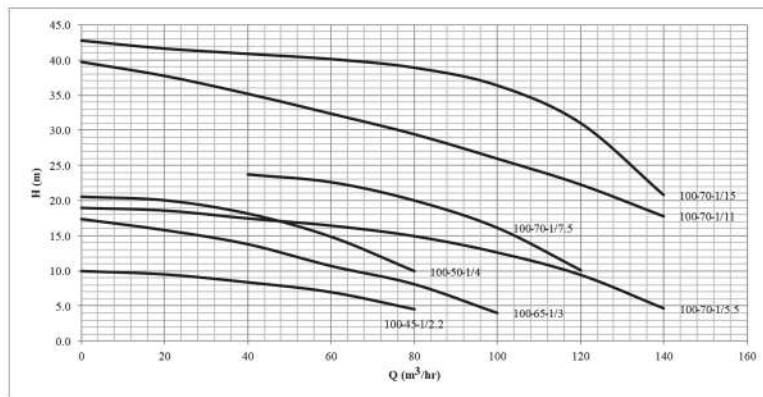

Submersible Multistage Drainage Electropumps in Cast Iron (SMDJ)

الکتروپمپ های کف کش طبقاتی چدنی سه فاز (تولید داخل با برند **ABB**)
موارد مصرف: مصارف کشاورزی و آبیاری با فشار بالا، آبیاری بارانی، تامین آب از چاه های عمیق و نیمه عمیق، پرورش ماهی و آبزیان دریایی، قابل استفاده برای آب دریا

2850
rpm