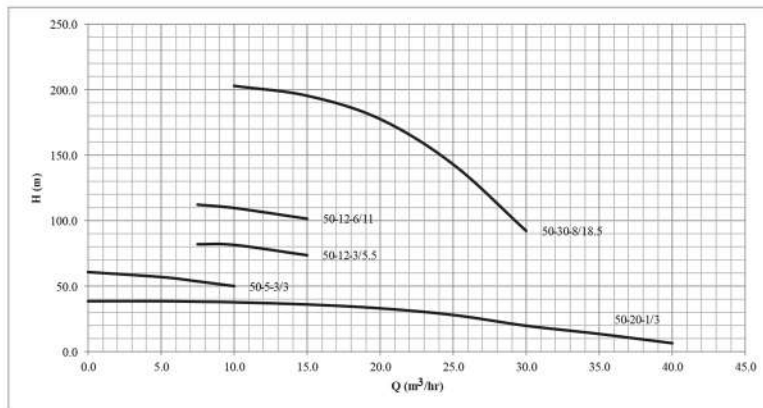

Submersible Multistage Drainage Electropumps in Cast Iron (SMDJ)

الکتروپمپ های کف کش طبقاتی چندنی سه فاز (تولید داخل با برند ABB)
موارد مصرف: مصارف کشاورزی و آبیاری با فشار بالا، آبیاری بارانی، تامین آب از چاه های عمیق و نیمه عمیق، پرورش ماهی و آبزیان دریایی، قابل استفاده برای آب دریا

2850
rpm

Submersible Multistage Drainage Electropumps in Cast Iron (SMDJ)

الکتروپمپ های کف کش طبقاتی چدنی سه فاز (تولید داخل با برند ABB)
موارد مصرف: مصارف کشاورزی و آبیاری با فشار بالا، آبیاری بارانی، تامین آب از چاه های عمیق و نیمه عمیق، پرورش ماهی و آبزیان دریایی، قابل استفاده برای آب دریا

2850
rpm

Dimensions & Weights

Model	Dim.(mm)			N.W. (kg)
	Ø	B	DN	
SMDJ 50-20-1/2.2 T	265	570	50	44
SMDJ 65-25-1/2.2 T	255	550	65	44
SMDJ 100-45-1/2.2 T	240	605	100	46
SMDJ 150-80-1/2.2 T	240	580	150	44
SMDJ 50-5-3/3 T	245	700	50	61
SMDJ 50-20-1/3 T	290	595	50	53
SMDJ 65-25-1/3 T	265	585	65	49
SMDJ 80-25-1/3 T	265	600	80	49
SMDJ 100-65-1/3 T	240	630	100	48
SMDJ 150-100-1/3 T	240	690	150	50
SMDJ 150-130-1/3 T	245	685	150	51
SMDJ 65-20-1/3.7 T	270	625	65	59
SMDJ 50-5-2/4 T	270	670	50	66
SMDJ 50-20-2/4 T	270	680	50	62
SMDJ 65-20-2/4 T	270	675	65	64
SMDJ 80-25-1/4 T	265	635	80	55
SMDJ 100-50-1/4 T	280	675	100	59
SMDJ 150-70-1/4 T	255	695	150	61
SMDJ 150-125-1/4 T	250	725	150	54
SMDJ 200-125-1/4 T	250	740	200	60
SMDJ 50-12-3/5.5 T	265	960	50	106
SMDJ 65-28-4/5.5 T	265	805	65	95
SMDJ 65-45-1/5.5 T	265	675	65	77
SMDJ 80-20-1/5.5 T	265	680	80	79
SMDJ 100-70-1/5.5 T	265	720	100	84
SMDJ 150-70-1/5.5 T	265	750	150	86
SMDJ 150-120-1/5.5 T	265	770	150	81
SMDJ 200-180-1/5.5 T	265	785	200	85
SMDJ 50-12-4/7.5 T	265	1060	50	147
SMDJ 65-25-4/7.5 T	275	1065	65	128
SMDJ 65-27-4/7.5 T	275	1065	65	128
SMDJ 65-22-2/7.5 T	290	815	65	101
SMDJ 80-35-1/7.5 T	265	725	80	86
SMDJ 80-40-1/7.5 T	295	750	80	90
SMDJ T 100-60-1/7.5 T	265	750	100	95
SMDJ 100-70-1/7.5 T	265	750	100	95
SMDJ T 150-60-1/7.5 T	265	785	150	99
SMDJ 150-120-1/7.5 T	265	885	150	104
SMDJ T 200-120-1/7.5 T	265	900	200	104
SMDJ 200-240-1/7.5 T	275	1305	200	91
SMDJ 50-12-6/11 T	265	1200	50	151
SMDJ 65-22-6/11 T	265	1205	65	153
SMDJ 65-25-6/11 T	265	1205	65	151
SMDJ 65-32-3/11 T	290	915	65	122
SMDJ 80-50-2/11 T	290	825	80	107
SMDJ 100-50-2/11 T	305	885	100	111
SMDJ 100-70-1/11 T	265	820	100	104
SMDJ 150-160-1/11 T	280	890	150	98
SMDJ 65-28-4/15 T	325	1180	65	194
SMDJ 80-38-3/15 T	325	990	80	173
SMDJ 100-40-3/15 T	325	1085	100	177
SMDJ 100-70-1/15 T	340	910	100	157
SMDJ 150-120-1/15 T	350	960	150	162
SMDJ 200-160-1/15 T	320	1075	200	161
SMDJ 50-30-8/18.5 T	320	1480	50	249