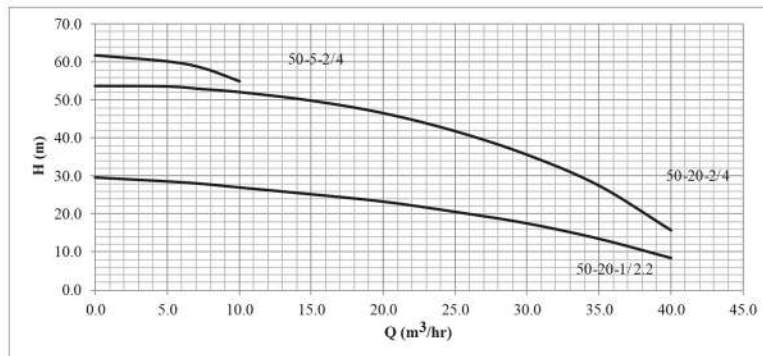

Submersible Multistage Drainage Electropumps in Cast Iron (SMDJ)

الکتروپمپ های کف کش طبقاتی چندنی سه فاز (تولید داخل با برند ABB)
موارد مصرف: مصارف کشاورزی و آبیاری با فشار بالا، آبیاری بارانی، تامین آب از چاه های عمیق و نیمه عمیق، پرورش ماهی و آبزیان دریایی، قابل استفاده برای آب دریا

2850
rpm

Submersible Multistage Drainage Electropumps in Cast Iron (SMDJ)

الکتروپمپ های کف کش طبقاتی چدنی سه فاز (تولید داخل با برند ABB)
موارد مصرف: مصارف کشاورزی و آبیاری با فشار بالا، آبیاری بارانی، تامین آب از چاه های عمیق و نیمه عمیق، پرورش ماهی و آبزیان دریایی، قابل استفاده برای آب دریا

2850
rpm

Dimensions & Weights

Model	Dim.(mm)			N.W. (kg)
	Ø	B	DN	
SMDJ 50-20-1/2.2 T	265	570	50	44
SMDJ 65-25-1/2.2 T	255	550	65	44
SMDJ 100-45-1/2.2 T	240	605	100	46
SMDJ 150-80-1/2.2 T	240	580	150	44
SMDJ 50-5-3/3 T	245	700	50	61
SMDJ 50-20-1/3 T	290	595	50	53
SMDJ 65-25-1/3 T	265	585	65	49
SMDJ 80-25-1/3 T	265	600	80	49
SMDJ 100-65-1/3 T	240	630	100	48
SMDJ 150-100-1/3 T	240	690	150	50
SMDJ 150-130-1/3 T	245	685	150	51
SMDJ 65-20-1/3.7 T	270	625	65	59
SMDJ 50-5-2/4 T	270	670	50	66
SMDJ 50-20-2/4 T	270	680	50	62
SMDJ 65-20-2/4 T	270	675	65	64
SMDJ 80-25-1/4 T	265	635	80	55
SMDJ 100-50-1/4 T	280	675	100	59
SMDJ 150-70-1/4 T	255	695	150	61
SMDJ 150-125-1/4 T	250	725	150	54
SMDJ 200-125-1/4 T	250	740	200	60
SMDJ 50-12-3/5.5 T	265	960	50	106
SMDJ 65-28-4/5.5 T	265	805	65	95
SMDJ 65-45-1/5.5 T	265	675	65	77
SMDJ 80-20-1/5.5 T	265	680	80	79
SMDJ 100-70-1/5.5 T	265	720	100	84
SMDJ 150-70-1/5.5 T	265	750	150	86
SMDJ 150-120-1/5.5 T	265	770	150	81
SMDJ 200-180-1/5.5 T	265	785	200	85
SMDJ 50-12-4/7.5 T	265	1060	50	147
SMDJ 65-25-4/7.5 T	275	1065	65	128
SMDJ 65-27-4/7.5 T	275	1065	65	128
SMDJ 65-22-2/7.5 T	290	815	65	101
SMDJ 80-35-1/7.5 T	265	725	80	86
SMDJ 80-40-1/7.5 T	295	750	80	90
SMDJ T 100-60-1/7.5 T	265	750	100	95
SMDJ 100-70-1/7.5 T	265	750	100	95
SMDJ T 150-60-1/7.5 T	265	785	150	99
SMDJ 150-120-1/7.5 T	265	885	150	104
SMDJ T 200-120-1/7.5 T	265	900	200	104
SMDJ 200-240-1/7.5 T	275	1305	200	91
SMDJ 50-12-6/11 T	265	1200	50	151
SMDJ 65-22-6/11 T	265	1205	65	153
SMDJ 65-25-6/11 T	265	1205	65	151
SMDJ 65-32-3/11 T	290	915	65	122
SMDJ 80-50-2/11 T	290	825	80	107
SMDJ 100-50-2/11 T	305	885	100	111
SMDJ 100-70-1/11 T	265	820	100	104
SMDJ 150-160-1/11 T	280	890	150	98
SMDJ 65-28-4/15 T	325	1180	65	194
SMDJ 80-38-3/15 T	325	990	80	173
SMDJ 100-40-3/15 T	325	1085	100	177
SMDJ 100-70-1/15 T	340	910	100	157
SMDJ 150-120-1/15 T	350	960	150	162
SMDJ 200-160-1/15 T	320	1075	200	161
SMDJ 50-30-8/18.5 T	320	1480	50	249